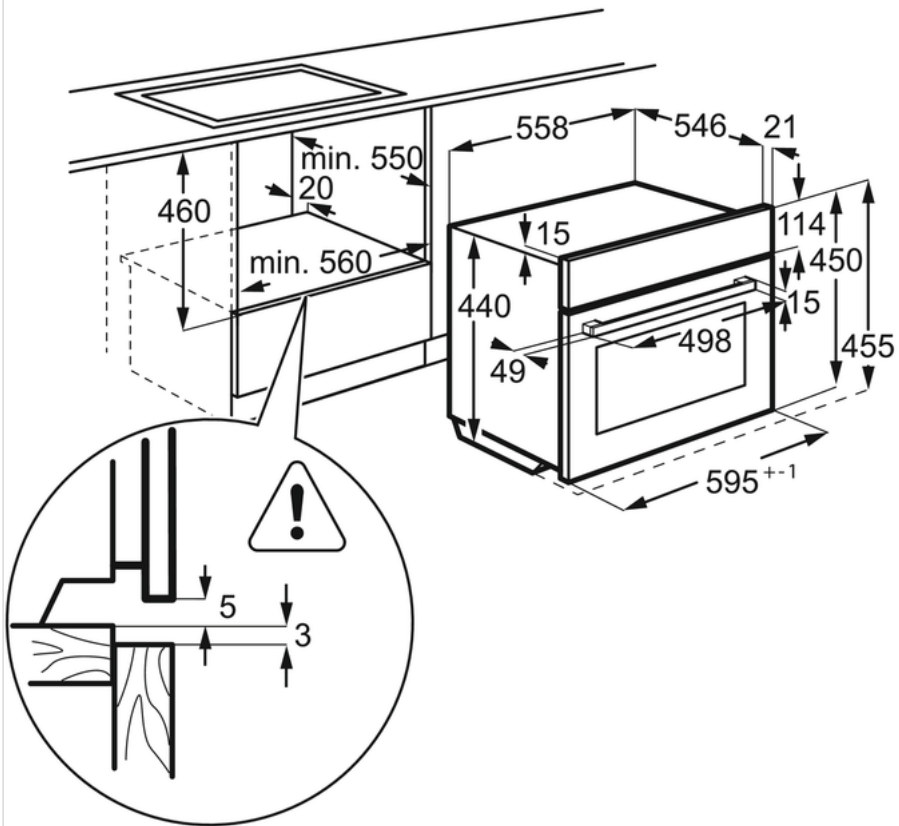

KPK842220M Einbaubackofen

PSGBOV170DE00009

PSGBOV170DE00008