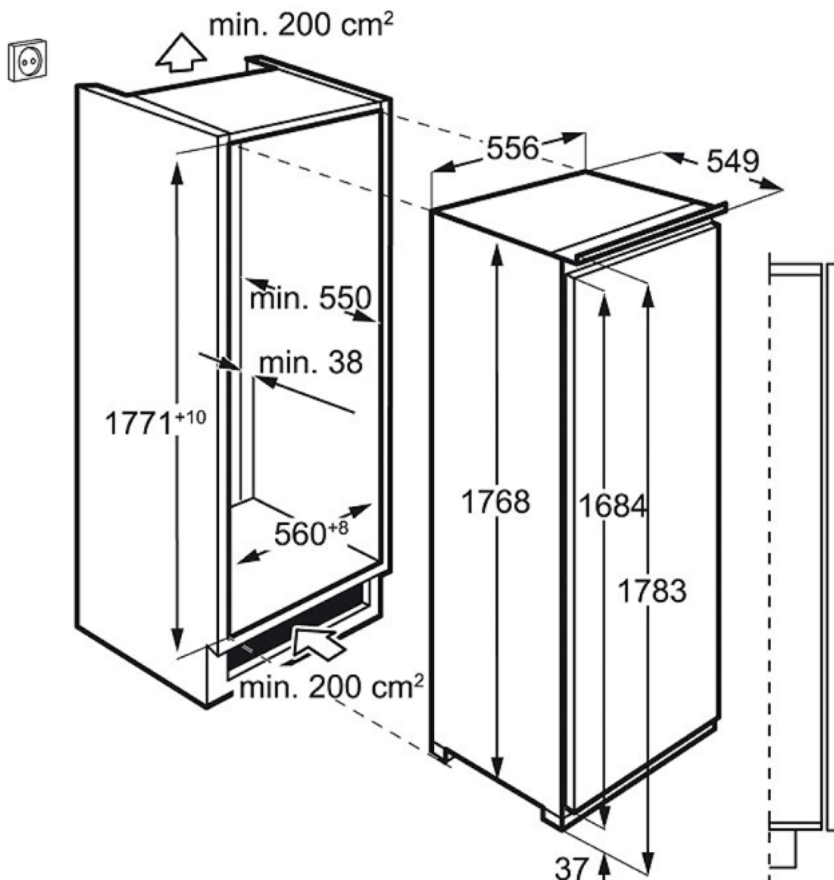

ABE81826NC Gefrierschrank

PSGBRE140D002003