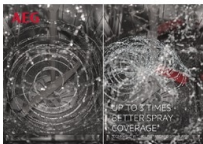

QuickSelect: Personalisierte Zeit-Steuerung. Optimiert Energieverbrauch.

Mit AEG-QuickSelect bestimmen Sie mit nur einem Finger, wie lange die Geschirreinigung dauert. Dabei zeigt Ihnen der Ecometer, wie ökologisch der gewählte Spülgang ist. Wählen Sie zwischen einem langsameren, aber energieeffizienten Programm oder bei Bedarf einem schnellen Reinigungsprogramm mit mehr Verbrauch. Passen Sie die

Produktvorteile & Ausstattung

QuickSelect: Personalisierte Zeit-Steuerung. Optimiert Energieverbrauch.

Mit AEG-QuickSelect bestimmen Sie mit nur einem Finger, wie lange die Geschirreinigung dauert. Dabei zeigt Ihnen der Ecometer, wie ökologisch der gewählte Spülgang ist. Wählen Sie zwischen einem langsameren, aber energieeffizienten Programm oder bei Bedarf einem schnellen Reinigungsprogramm mit

SoftSpikes & SoftGrips: Sicherer Halt für Ihre Gläser.

Die Glasstiele können einfach in die patentierten SoftGrip-Klammern eingeklippt werden. Und die im Oberkorb liegenden gummierten SoftSpikes lassen kein Glas verrutschen. Das schützt den Glasrand und macht ein Umkippen Ihrer Gläser nahezu unmöglich.

TimeBeam: Restlaufanzeige.

Die verbleibende Spüldauer wird in hellrotem Licht dezent auf den Boden projiziert. Damit Sie immer im Blick haben, wann die Maschine fertig ist.

LED-Innenbeleuchtung: Langlebig und energieeffizient.