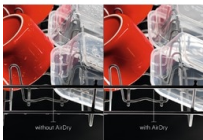

**Produktvorteile & Ausstattung**

**Einfaches einordnen von Besteck und Küchenutensilien dank geräumiger Besteckschublade**

Dank der geräumigen Besteckschublade war es nie einfacher Besteck und Utensilien einzuordnen, zu spülen und zu entnehmen. Sie wurde speziell entwickelt, um mehr Platz zu bieten, Sie können bis zu 13 Maßgedecke einordnen.

**SoftSpikes & SoftGrips: Sicherer Halt für Ihre Gläser.**

Die Glasstiele können einfach in die patentierten SoftGrip-Klammern eingeklipst werden. Und die im Oberkorb liegenden gummierten SoftSpikes lassen kein Glas verrutschen. Das schützt den Glasrand und macht ein Umkippen Ihrer Gläser nahezu unmöglich.

**AirDry: Kein Nachtrocknen**

In den letzten 10 Minuten der Abschlussphase des Spülgangs öffnet sich die Tür einen Spalt weit von selbst. Aufgrund des dadurch entstehenden natürlichen Luftstroms trocknet das Geschirr fleckenfrei. Nach Abschluss des Programms kann somit alles ohne aufwändiges Nachtrocknen ausgeräumt werden.