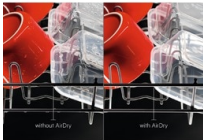

- ÖKO FAVORIT Geschirrspüler mit AirDry Technologie
- Beladungserkennung Sensorlogic
- Wassersensor
- LED-Display mit Bedienung über QuickSelect Slider
- Touch Bedienung
- AutoOff - Abschaltautomatik
- Warmwasseranschluss bis 60 °C
- 7 Programme, 4 Temperaturen
- Programme: 160 Minuten, 60 Minuten, 90 Minuten, AutoSense 45°-70°, Eco 50°C, Maschinenpflege, Quick 30 Minuten
- Optionen: Glasschutz, SprayZone, XtraPower
- Deckendusche
- SprayZone Option
- ProWater System - großer Deckensprüharm
- ProClean™ Satelliten-Sprüharm
- 1-24 Stunden Startzeitvorwahl
- Restlaufanzeige
- BeamOnFloor 2-farbig
- Akustisches Signal am Programmende
- Inverter Motor
- XXL-Innenraum
- Schlepptürtechnologie "Perfect Fit" für Fronten von 670-825 mm
- Beidseitige Höhenverstellung auch im beladenen Zustand
- Oberkorb: 4 klappbare Tassenablagen, 2 klappbare Tellerhalter, 2 klappbare Halterungen für große Trinkgläser, 2 SoftSpikes, 6 SoftGrips Weinglashalter, AEG Korbgriff
- Besteckkorb
- Unterkorb: 4 klappbare Tellerhalter, Korbgriff, SprayZone Intensivzone
- Aqua Control - Wasserstopp
- geeignet für den Hocheinbau
- Glasschutzsystem
- Elektronische Nachfüllanzeige für Salz und Klarspülmittel

Satelliten-Sprüharm: Weniger Wasserverbrauch.

Der Sprüharm mit Doppelrotation bietet eine bis zu dreimal bessere Sprühabdeckung. Die feine Verteilung des Sprühwassers erreicht jeden Winkel. Hartnäckige Verschmutzungen werden leichter gelöst und gleichzeitig wird Wasser gespart.

AirDry: Kein Nachtrocknen.

In den letzten 10 Minuten der Abschlussphase des Spülgangs öffnet sich die Tür einen Spalt weit von selbst. Aufgrund des dadurch entstehenden natürlichen Luftstroms trocknet das Geschirr fleckenfrei. Nach Abschluss des Programms kann somit alles ohne aufwändiges Nachtrocknen ausgeräumt werden.