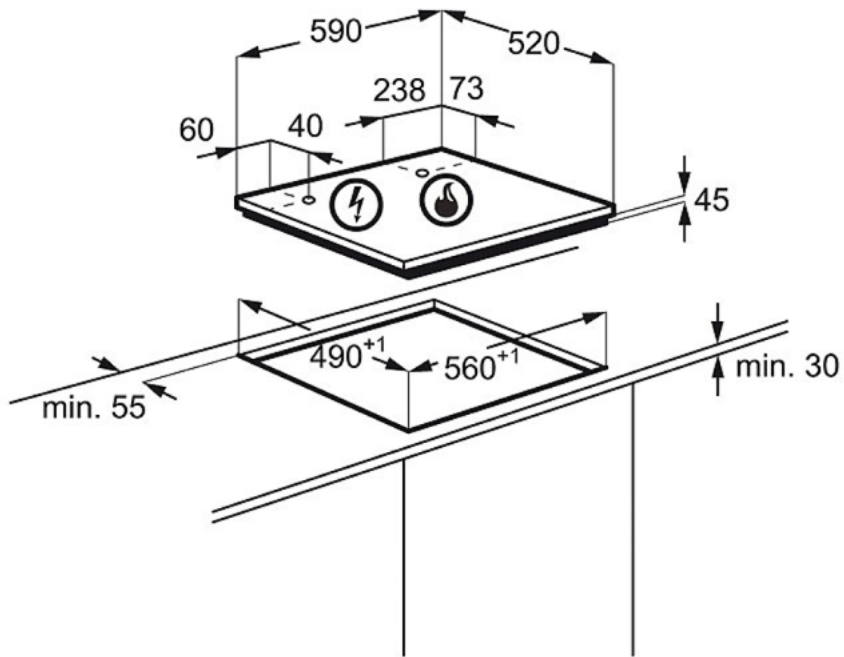

HG654550SY Einbaukochfeld

PSGBHO140D002001