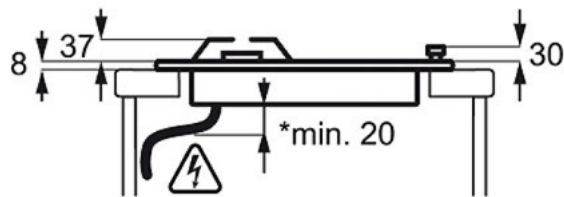

HG654550SY Einbaukochfeld

PSGBHO140D002001