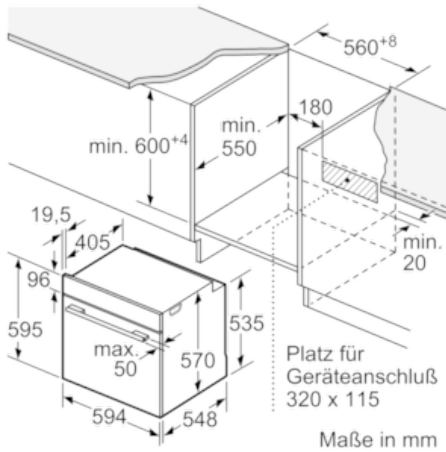

Serie | 6 Einbauherde/Backöfen

Backofen

HBA578BW0 Polar Weiß