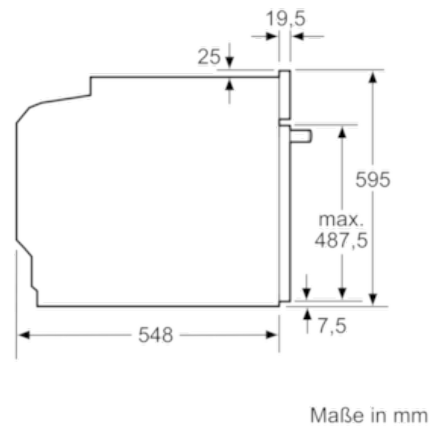

Serie | 6 Einbauherde/Backöfen

Backofen

HBA578BW0 Polar Weiß