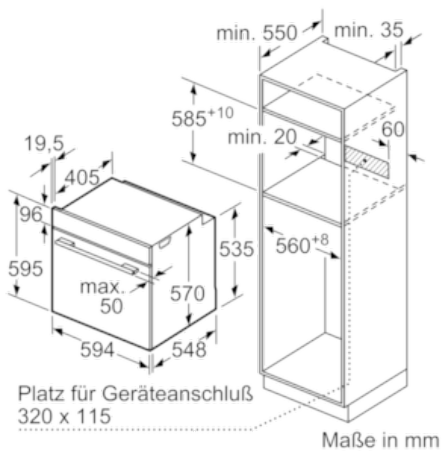

Serie | 6 Einbauherde/Backöfen

Backofen

HBA578BW0 Polar Weiß