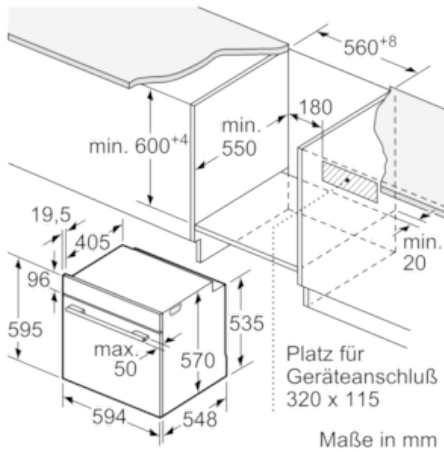

Serie | 4 Einbauherde/Backöfen

Einbauherd HEA513BW0 Polar Weiß