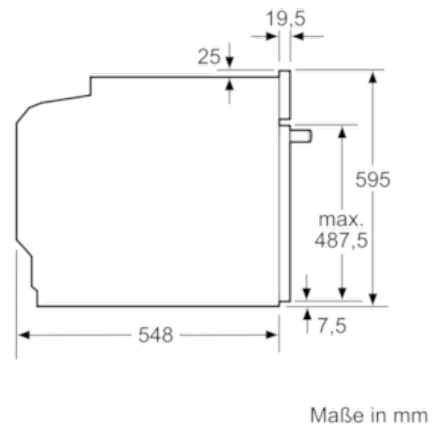

Technische Daten

Frontfarbe :	Weiß
Bauform :	Eingebaut
Integriertes Reinigungssystem :	Nein
Nischenmaße (H x B x T) (mm) :	585-595 x 560-568 x 550
Abmessungen des Gerätes (mm) :	595 x 594 x 548
Abmessungen des verpackten Gerätes (mm) :	675 x 690 x 660
Material der Blende :	Glas
Material der Tür :	Glas
Nettogewicht (kg) :	32,3
Nettovolumen - Backrohr 1 (l) :	71
Beheizungsarten :	Großflächengrill, Heißluft, Hotair gentle, Ober-/Unterhitze, Umluftgrill
Material 1. Backrohr :	Andere
Kontrolle der Temperatur :	Keine Temperaturregelung
Anzahl eingebauter Leuchten :	1
Approbationszertifikate :	CE, VDE
EAN-Nummer :	4242005030385
Anzahl der Innenräume (2010/30/EC) :	1
Energieeffizienzklasse (2010/30/EC) :	A
Energieverbrauch pro Ober-/Unterhitze Zyklus (2010/30/EC) :	0,97
Energieverbrauch pro Heißluft-Zyklus (2010/30/EC) :	0,81
Energieeffizienzindex (2010/30/EC) :	95,3
Elektroanschlusswert (W) :	11200
Absicherung (A) :	3*16
Spannung (V) :	220-240
Frequenz (Hz) :	60; 50
Steckerart :	Festanschluss, ohne Stecker

Zubehör

- 1 x Kombirost, 1 x Universalpfanne

Technische Info:

- Gerätemaße (HxBxT): 595 x 594 x 548 mm
- Nischenmaße (HxBxT): 595 mm x 560 mm x 550 mm
- Gesamtanschlusswert Elektro: 11.2 kW
- „Maße und Einbauhinweise zu diesem Gerät gemäß technischer Zeichnung beachten“

Serie | 4 Einbauherde/Backöfen

Einbauherd HEA513BW0 Polar Weiß

Einbau mit einem Kochfeld.