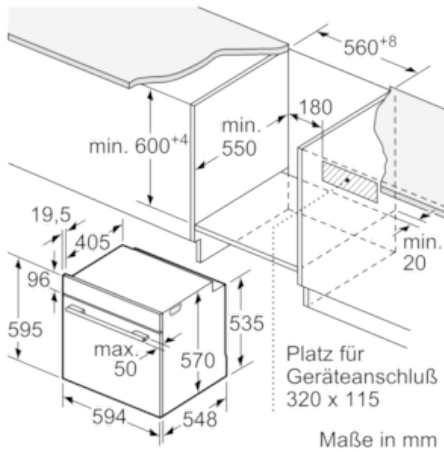

Serie | 4 Einbauherde/Backöfen

Einbauherd HEB513BS0 Edelstahl