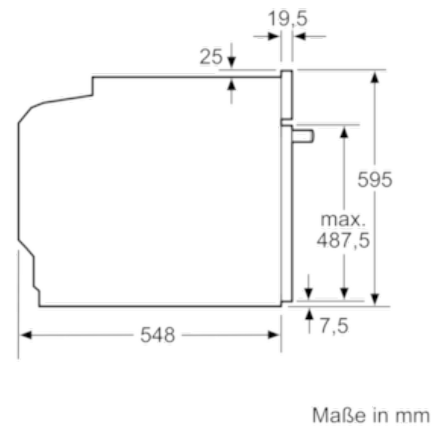

Serie | 4 Einbauherde/Backöfen

Einbauherd HEB513BS0 Edelstahl