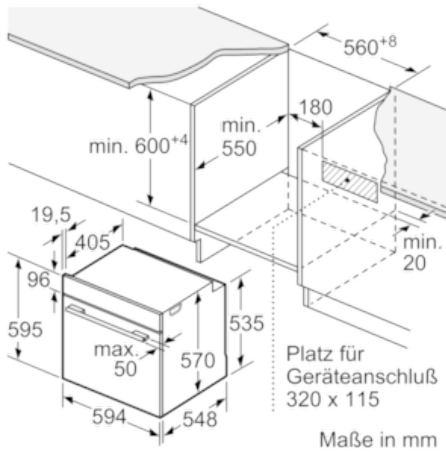

Serie | 6 Einbauherde/Backöfen

Einbauherd HEB578BS0 Edelstahl