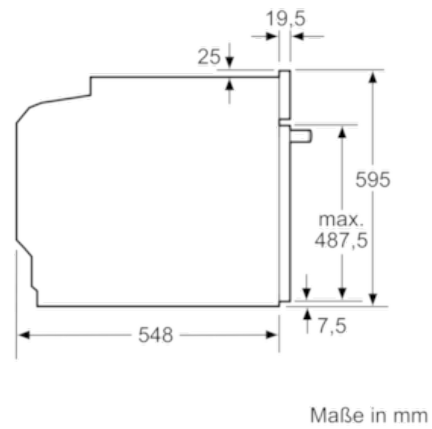

Serie | 6 Einbauherde/Backöfen

Einbauherd HEB578BS0 Edelstahl