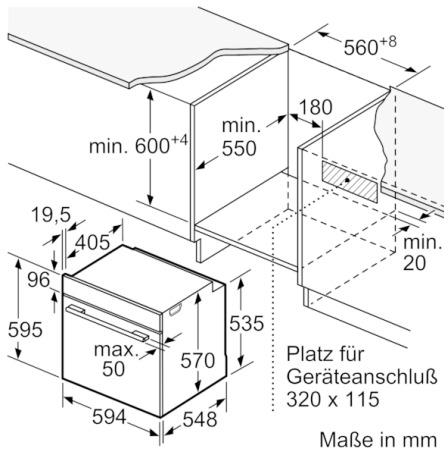

Technische Daten

Frontfarbe :	Edelstahl
Bauform :	Eingebaut
Nischenmaße (H x B x T) (mm) :	600-604 x 560-568 x 550
Abmessungen des Gerätes (mm) :	595 x 594 x 548
Abmessungen des verpackten Gerätes (mm) :	675 x 690 x 660
Material der Blende :	Edelstahl
Material der Tür :	Glas
Nettogewicht (kg) :	43,166
Nettovolumen - Backrohr 1 (l) :	71
Beheizungsarten :	Auftauen, Großflächengrill, Heißluft, Heißluft sanft, Ober-/Unterhitze, Pizzastufe, Sanftgaren, Umluftgrill, Unterhitze, Warmhalten
Material 1. Backrohr :	Andere
Kontrolle der Temperatur :	elektronisch
Anzahl eingebauter Leuchten :	1
Approbationszertifikate :	CE, VDE
EAN-Nummer :	4242005029457
Anzahl der Innenräume (2010/30/EC) :	1
Energieeffizienzklasse (2010/30/EC) :	A
Energieverbrauch pro Ober-/Unterhitze Zyklus (2010/30/EC) :	0,99
Energieverbrauch pro Heißluft-Zyklus (2010/30/EC) :	0,81
Energieeffizienzindex (2010/30/EC) :	95,3
Anschlusswert (W) :	11400
Absicherung (A) :	3*16
Spannung (V) :	220-240
Frequenz (Hz) :	50; 60
Steckerart :	Festanschluss, ohne Stecker

Maße

- Gerätemaße (HxBxT): 595 x 594 x 548 mm
- Nischenmaße (HxBxT): 604 mm x 560 mm x 550 mm
- „Maße und Einbauhinweise zu diesem Gerät gemäß technischer Zeichnung beachten“
- Wir empfehlen Ihnen, Komplementär-Produkte innerhalb der Produktserie SER6 zu wählen, um die bestmögliche Einbausituation Ihrer Einbaugeräte zu gewährleisten.

**Serie | 6, Einbau-Herd, 60 x 60 cm, Edelstahl
HEB578BS0**

Einbau mit einem Kochfeld.