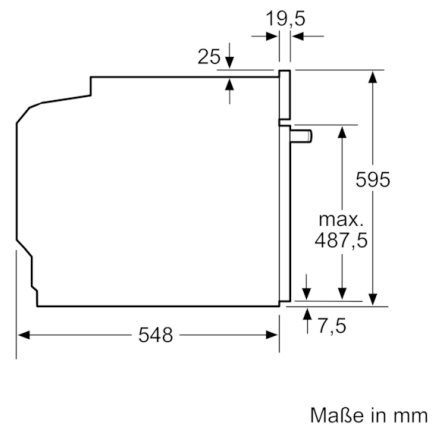

Technische Daten

Frontfarbe :	Edelstahl
Bauform :	Eingebaut
Nischenmaße (H x B x T) (mm) :	600-604 x 560-568 x 550
Abmessungen des Gerätes (mm) :	595 x 594 x 548
Abmessungen des verpackten Gerätes (mm) :	675 x 690 x 660
Material der Blende :	Edelstahl
Material der Tür :	Glas
Nettogewicht (kg) :	43,166
Nettovolumen - Backrohr 1 (l) :	71
Beheizungsarten :	Auftauen, Großflächengrill, Heißluft, Heißluft sanft, Ober-/Unterhitze, Pizzastufe, Sanftgaren, Umluftgrill, Unterhitze, Warmhalten
Material 1. Backrohr :	Andere
Kontrolle der Temperatur :	elektronisch
Anzahl eingebauter Leuchten :	1
Approbationszertifikate :	CE, VDE
EAN-Nummer :	4242005029457
Anzahl der Innenräume (2010/30/EC) :	1
Energieeffizienzklasse (2010/30/EC) :	A
Energieverbrauch pro Ober-/Unterhitze Zyklus (2010/30/EC) :	0,99
Energieverbrauch pro Heißluft-Zyklus (2010/30/EC) :	0,81
Energieeffizienzindex (2010/30/EC) :	95,3
Anschlusswert (W) :	11400
Absicherung (A) :	3*16
Spannung (V) :	220-240
Frequenz (Hz) :	50; 60
Steckerart :	Festanschluss, ohne Stecker

Technische Info:

- Nur zur Kombination mit einem konventionellen Glaskeramik-Kochfeld.
- Nennspannung: 220 - 240 V
- Gesamtanschlusswert Elektro: 11.4 kW
- Energieeffizienzklasse (gem. EU Nr. 65/2014): A (auf einer Energieeffizienzklassen-Skala von A+++ bis D)
Energieverbrauch pro Zyklus im konventionellen Modus: 0.99 kWh
Energieverbrauch pro Zyklus im Umluft-Modus: 0.81 kWh
Zahl der Garräume: 1
Wärmequelle: elektrisch
Innenraumvolumen: 71 l

Maße

- Gerätemaße (HxBxT): 595 x 594 x 548 mm
- Nischenmaße (HxBxT): 604 mm x 560 mm x 550 mm
- „Maße und Einbauhinweise zu diesem Gerät gemäß technischer Zeichnung beachten“
- Wir empfehlen Ihnen, Komplementär-Produkte innerhalb der Produktserie SER6 zu wählen, um die bestmögliche Einbausituation Ihrer Einbaugeräte zu gewährleisten.

**Serie | 6, Einbau-Herd, 60 x 60 cm, Edelstahl
HEB578BS0**

Einbau mit einem Kochfeld.