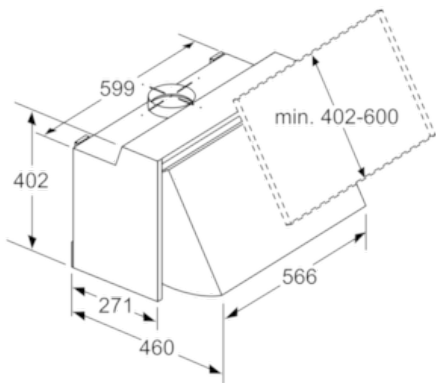

Technische Daten

Bauart :	Auszugsesse
Approbationszertifikate :	CE
Länge Anschlusskabel (cm) :	150
Mindestabstand zur Kochstelle Elektro :	500
Mindestabstand zur Kochstelle Gas :	650
Nettogewicht (kg) :	11,0
Steuerung :	mechanisch
Regelung der Leistungsstufen :	3
Max. Gebläseleistung-Abluftbetrieb (m ³ /h) :	620
Max. Gebläseleistung-Umluftbetrieb (m ³ /h) :	410
Anzahl der Lampen (Stck) :	2
Schallleistung (dB(A) re 1 pW) :	70
Durchmesser des Abluftstutzens (mm) :	120 / 150
Material des Fettfilters :	Aluminium
EAN-Nummer :	4242005041114
Anschlusswert (W) :	256
Absicherung (A) :	10
Spannung (V) :	220-240
Frequenz (Hz) :	50; 60
Art der Installation :	Wandmontage

Komfort:

- Beleuchtungsstärke: 188 lux
- Farbtemperatur: 2700 K
- Arbeitsplatzbeleuchtung mit 2 x LED 3W E14
- Drucktastenschalter

Umwelt und Sicherheit

- Metallfettfilter, spülmaschinengeeignet

Maße

- Zur Montage zwischen Hängeschränken
- Abluftbetrieb nach hinten oder oben möglich
- Abluftstutzen Ø 120 mm, 150 mm mit Rückstauklappe
- Gesamtanschlusswert: 126 W

* Gemäß EU-Regulierung Nr. 65/2014

Serie | 2 Dunstabzüge**DEM66AC00****silber****Zwischenbauhaube, 60 cm**

Maße in mm

Maße in mm