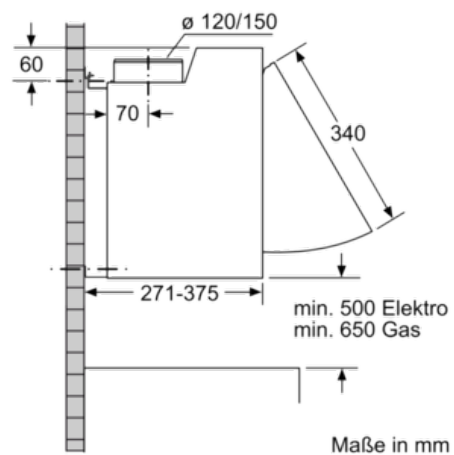

Technische Daten

Bauart :	Auszugsesse
Approbationszertifikate :	CE
Länge Anschlusskabel (cm) :	150
Mindestabstand zur Kochstelle Elektro :	500
Mindestabstand zur Kochstelle Gas :	650
Nettogewicht (kg) :	11,0
Steuerung :	mechanisch
Regelung der Leistungsstufen :	3
Max. Gebläseleistung-Abluftbetrieb (m ³ /h) :	620
Max. Gebläseleistung-Umluftbetrieb (m ³ /h) :	410
Anzahl der Lampen (Stck) :	2
Schallleistung (dB(A) re 1 pW) :	70
Durchmesser des Abluftstutzens (mm) :	120 / 150
Material des Fettfilters :	Aluminium
EAN-Nummer :	4242005041114
Anschlusswert (W) :	256
Absicherung (A) :	10
Spannung (V) :	220-240
Frequenz (Hz) :	50; 60
Art der Installation :	Wandmontage

Komfort:

- Beleuchtungsstärke: 188 lux
- Farbtemperatur: 2700 K
- Arbeitsplatzbeleuchtung mit 2 x LED 3W E14
- Drucktastenschalter

Umwelt und Sicherheit

- Metallfettfilter, spülmaschinengeeignet

Maße

- Zur Montage zwischen Hängeschränken
- Abluftbetrieb nach hinten oder oben möglich
- Abluftstutzen Ø 120 mm, 150 mm mit Rückstauklappe
- Gesamtanschlusswert: 126 W

* Gemäß EU-Regulierung Nr. 65/2014

Serie | 2 Dunstabzüge**DEM66AC00****silber****Zwischenbauhaube, 60 cm**

Maße in mm

Maße in mm