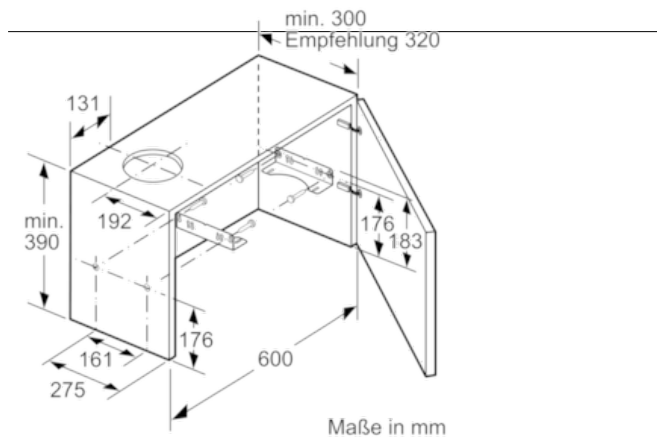

#### **Maße**

- Gesamtanschlusswert: 76 W
- Abluftstutzen Ø 150 mm (Ø 120 mm beiliegend)
- Einbaumaße (HxBxT): 162 x 526 x 290 mm
- Gerätemaße (HxBxT): 203 x 598 x 290 mm

**Die Flachschirmhaube: lässt sich nahezu unsichtbar in Ihrem Oberschrank versenken und sorgt so für eine klare Küchenfront.**

#### **Technische Informationen**

- Zum Einbau in einen 60 cm breiten Spezial-Oberschrank
- Griffleiste als Sonderzubehör erhältlich

## Serie | 4 Dunstabzüge

**DFL064A50 grau-metallic**

**DFL064A50**

**grau-metallic**

**Flachschirmhaube**

**60 cm**

**Serie | 4 Dunstabzüge****DFL064A50 grau-metallic****DFL064A50****grau-metallic****Flachschirmhaube****60 cm**

Maße in mm