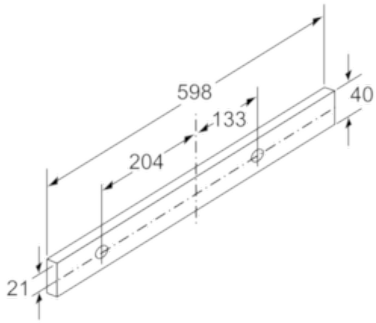

### **60 cm**

#### **Technische Informationen**

- Zum Einbau in einen 60 cm breiten Spezial-Oberschrank
- Griffleiste als Sonderzubehör erhältlich

Maße in mm