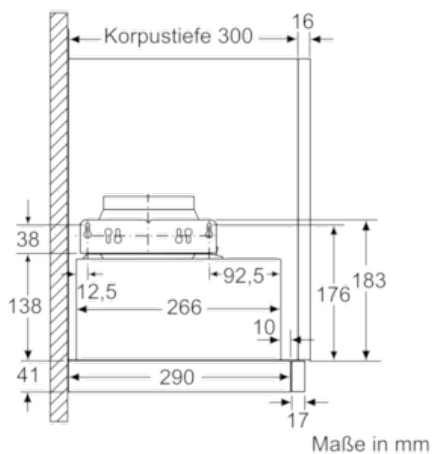

#### **Maße**

- Gesamtanschlusswert: 76 W
- Abluftstutzen Ø 150 mm (Ø 120 mm beiliegend)
- Einbaumaße (HxBxT): 162 x 526 x 290 mm
- Gerätemaße (HxBxT): 203 x 598 x 290 mm

**Die Flachschirmhaube: lässt sich nahezu unsichtbar in Ihrem Oberschrank versenken und sorgt so für eine klare Küchenfront.**

#### **Technische Informationen**

- Zum Einbau in einen 60 cm breiten Spezial-Oberschrank
- Griffleiste als Sonderzubehör erhältlich

## Serie | 4 Dunstabzüge

**DFL064A50 grau-metallic**

**DFL064A50**

**grau-metallic**

**Flachschirmhaube**

**60 cm**

**Serie | 4 Dunstabzüge****DFL064A50 grau-metallic****DFL064A50****grau-metallic****Flachschirmhaube****60 cm**

Maße in mm