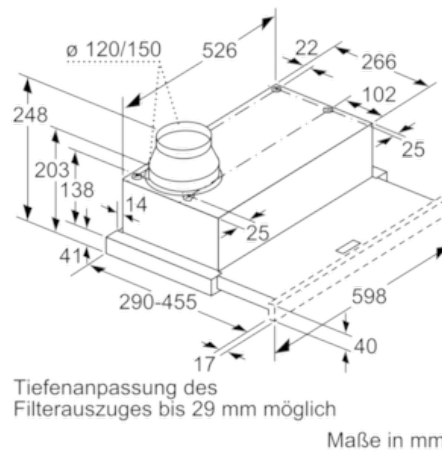

Serie | 4 Dunstabzüge

DFL064A50 grau-metallic

DFL064A50

grau-metallic

Flachschirmhaube

60 cm