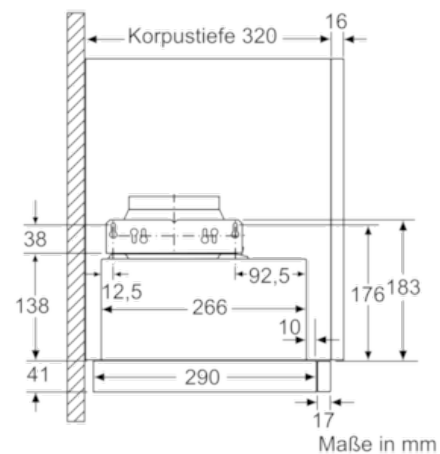

#### **Maße**

- Gesamtanschlusswert: 76 W
- Abluftstutzen Ø 150 mm (Ø 120 mm beiliegend)
- Einbaumaße (HxBxT): 162 x 526 x 290 mm
- Gerätemaße (HxBxT): 203 x 598 x 290 mm

**Die Flachschirmhaube: lässt sich nahezu unsichtbar in Ihrem Oberschrank versenken und sorgt so für eine klare Küchenfront.**

#### **Technische Informationen**

- Zum Einbau in einen 60 cm breiten Spezial-Oberschrank
- Griffleiste als Sonderzubehör erhältlich

## Serie | 4 Dunstabzüge

**DFL064A50 grau-metallic**

**DFL064A50**

**grau-metallic**

**Flachschirmhaube**

**60 cm**

**Serie | 4 Dunstabzüge****DFL064A50 grau-metallic****DFL064A50****grau-metallic****Flachschirmhaube****60 cm**

Maße in mm