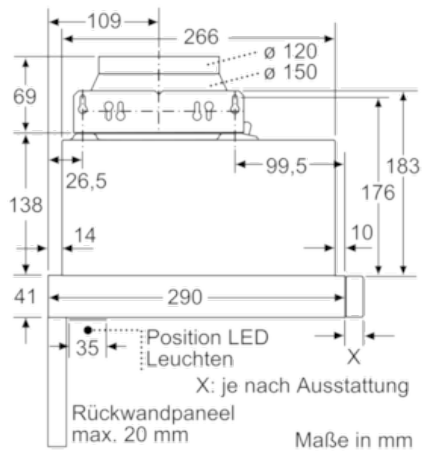

#### **Technische Informationen**

- Zum Einbau in einen 60 cm breiten Spezial-Oberschrank
- Griffleiste als Sonderzubehör erhältlich

## Serie | 4 Dunstabzüge

**DFL064A50 grau-metallic**

**DFL064A50**

**grau-metallic**

**Flachschirmhaube**

**60 cm**

**Serie | 4 Dunstabzüge****DFL064A50 grau-metallic****DFL064A50****grau-metallic****Flachschirmhaube****60 cm**

Maße in mm