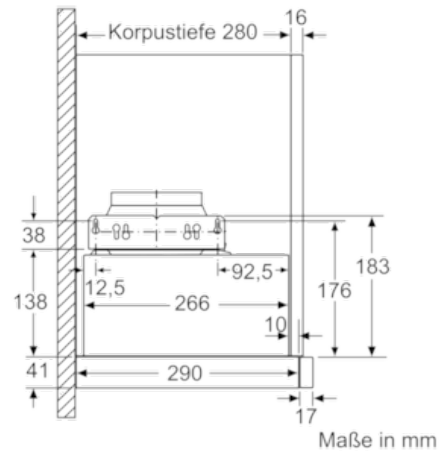

#### **Maße**

- Gesamtanschlusswert: 76 W
- Abluftstutzen Ø 150 mm (Ø 120 mm beiliegend)
- Einbaumaße (HxBxT): 162 x 526 x 290 mm
- Gerätemaße (HxBxT): 203 x 598 x 290 mm

**Die Flachschirmhaube: lässt sich nahezu unsichtbar in Ihrem Oberschrank versenken und sorgt so für eine klare Küchenfront.**

#### **Technische Informationen**

- Zum Einbau in einen 60 cm breiten Spezial-Oberschrank
- Griffleiste als Sonderzubehör erhältlich

## Serie | 4 Dunstabzüge

**DFL064A50 grau-metallic**

**DFL064A50**

**grau-metallic**

**Flachschirmhaube**

**60 cm**

**Serie | 4 Dunstabzüge****DFL064A50 grau-metallic****DFL064A50****grau-metallic****Flachschirmhaube****60 cm**

Maße in mm