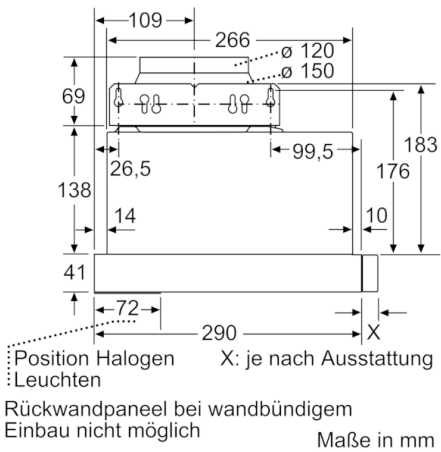

### **Maße**

- Gerätemaße (HxBxT): 203 x 598 x 290 mm
- Einbaumaße (HxBxT): 162 x 526 x 290 mm
- Abluftstutzen Ø 150 mm (Ø 120 mm beiliegend)
- Gesamtanschlusswert: 145 W

**Serie | 2, Flachschirmhaube, 60 cm, silbermetallic**  
**DFL064W50**