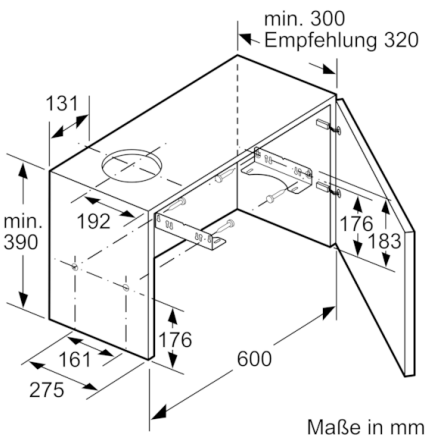

### **Technische Informationen**

- Zum Einbau in einen 60 cm breiten Spezial-Oberschrank
- Griffleiste als Sonderzubehör erhältlich
- Für Umluftbetrieb wird ein Standard Umluftset  
(Sonderzubehör) benötigt

### **Maße**

- Gerätemaße (HxBxT): 203 x 598 x 290 mm
- Einbaumaße (HxBxT): 162 x 526 x 290 mm
- Abluftstutzen Ø 150 mm (Ø 120 mm beiliegend)
- Gesamtanschlusswert: 145 W

**Serie | 2, Flachschirmhaube, 60 cm, silbermetallic**  
**DFL064W50**