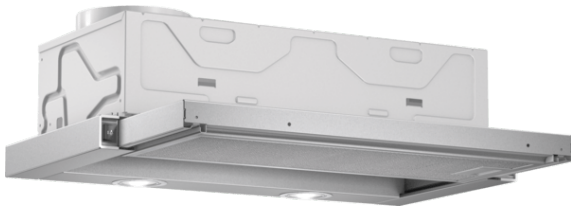

**Serie | 2, Flachschrilmhaube, 60 cm,  
silbermetallic  
DFL064W50**

**Die Flachschrilmhaube: lässt sich nahezu  
unsichtbar in Ihrem Oberschrilm versenken  
und sorgt so für eine klare Küchenfront.**

**C**

**Technische Daten**

|   |                         |
|---|-------------------------|
| Bauart :                                    | Auszugsesse             |
| Approbationszertifikate :                   | CE, VDE                 |
| Länge Anschlusskabel (cm) :                 | 175                     |
| NischenmaÙe (H x B x T) (mm) :              | 162mm x 526.0mm x 290mm |
| Mindestabstand zur Kochstelle Elektro :     | 430                     |
| Mindestabstand zur Kochstelle Gas :         | 650                     |
| Nettogewicht (kg) :                         | 8,215                   |
| Steuerung :                                 | mechanisch              |
| Regelung der Leistungsstufen :              | 3                       |
| Max. Gebläseleistung-Abluftbetrieb (m3/h) : | 387                     |
| Max. Gebläseleistung-Umluftbetrieb (m3/h) : | 195                     |
| Anzahl der Lampen (Stck) :                  | 2                       |
| Schallleistung (dB(A) re 1 pW) :            | 67                      |
| Durchmesser des Abluftstutzens (mm) :       | 150 / 120               |
| Material des Fettfilters :                  | Aluminium               |
| EAN-Nummer :                                | 4242002872551           |
| Anschlusswert (W) :                         | 145                     |
| Absicherung (A) :                           | 10                      |
| Spannung (V) :                              | 220-240                 |
| Frequenz (Hz) :                             | 50                      |
| Steckerart :                                | Schuko-/Gardy.m.Erdung  |
| Art der Installation :                      | Integrierbar            |