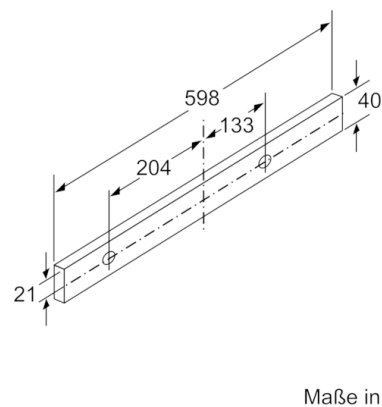

### **Maße**

- Gerätemaße (HxBxT): 203 x 598 x 290 mm
- Einbaumaße (HxBxT): 162 x 526 x 290 mm
- Abluftstutzen Ø 150 mm (Ø 120 mm beiliegend)
- Gesamtanschlusswert: 145 W

**Serie | 2, Flachschirmhaube, 60 cm, silbermetallic**  
**DFL064W50**