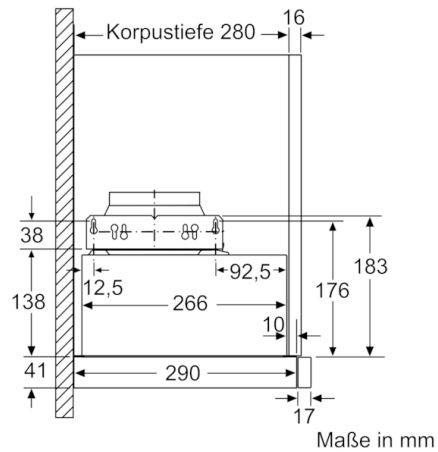

**C**

**Technische Daten**

|   |                         |
|---|-------------------------|
| Bauart :                                    | Auszugsesse             |
| Approbationszertifikate :                   | CE, VDE                 |
| Länge Anschlusskabel (cm) :                 | 175                     |
| NischenmaÙe (H x B x T) (mm) :              | 162mm x 526.0mm x 290mm |
| Mindestabstand zur Kochstelle Elektro :     | 430                     |
| Mindestabstand zur Kochstelle Gas :         | 650                     |
| Nettogewicht (kg) :                         | 8,215                   |
| Steuerung :                                 | mechanisch              |
| Regelung der Leistungsstufen :              | 3                       |
| Max. Gebläseleistung-Abluftbetrieb (m3/h) : | 387                     |
| Max. Gebläseleistung-Umluftbetrieb (m3/h) : | 195                     |
| Anzahl der Lampen (Stck) :                  | 2                       |
| Schallleistung (dB(A) re 1 pW) :            | 67                      |
| Durchmesser des Abluftstutzens (mm) :       | 150 / 120               |
| Material des Fettfilters :                  | Aluminium               |
| EAN-Nummer :                                | 4242002872551           |
| Anschlusswert (W) :                         | 145                     |
| Absicherung (A) :                           | 10                      |
| Spannung (V) :                              | 220-240                 |
| Frequenz (Hz) :                             | 50                      |
| Steckerart :                                | Schuko-/Gardy.m.Erdung  |
| Art der Installation :                      | Integrierbar            |

### **Maße**

- Gerätemaße (HxBxT): 203 x 598 x 290 mm
- Einbaumaße (HxBxT): 162 x 526 x 290 mm
- Abluftstutzen Ø 150 mm (Ø 120 mm beiliegend)
- Gesamtanschlusswert: 145 W

**Serie | 2, Flachschirmhaube, 60 cm, silbermetallic**  
**DFL064W50**