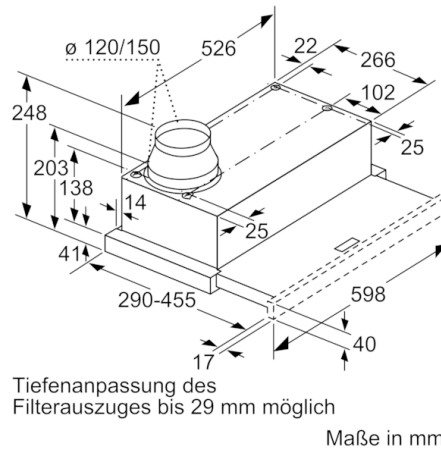

**C**

**Technische Daten**

|   |                         |
|---|-------------------------|
| Bauart :                                    | Auszugsesse             |
| Approbationszertifikate :                   | CE, VDE                 |
| Länge Anschlusskabel (cm) :                 | 175                     |
| NischenmaÙe (H x B x T) (mm) :              | 162mm x 526.0mm x 290mm |
| Mindestabstand zur Kochstelle Elektro :     | 430                     |
| Mindestabstand zur Kochstelle Gas :         | 650                     |
| Nettogewicht (kg) :                         | 8,215                   |
| Steuerung :                                 | mechanisch              |
| Regelung der Leistungsstufen :              | 3                       |
| Max. Gebläseleistung-Abluftbetrieb (m3/h) : | 387                     |
| Max. Gebläseleistung-Umluftbetrieb (m3/h) : | 195                     |
| Anzahl der Lampen (Stck) :                  | 2                       |
| Schallleistung (dB(A) re 1 pW) :            | 67                      |
| Durchmesser des Abluftstutzens (mm) :       | 150 / 120               |
| Material des Fettfilters :                  | Aluminium               |
| EAN-Nummer :                                | 4242002872551           |
| Anschlusswert (W) :                         | 145                     |
| Absicherung (A) :                           | 10                      |
| Spannung (V) :                              | 220-240                 |
| Frequenz (Hz) :                             | 50                      |
| Steckerart :                                | Schuko-/Gardy.m.Erdung  |
| Art der Installation :                      | Integrierbar            |

### **Maße**

- Gerätemaße (HxBxT): 203 x 598 x 290 mm
- Einbaumaße (HxBxT): 162 x 526 x 290 mm
- Abluftstutzen Ø 150 mm (Ø 120 mm beiliegend)
- Gesamtanschlusswert: 145 W

**Serie | 2, Flachschirmhaube, 60 cm, silbermetallic**  
**DFL064W50**