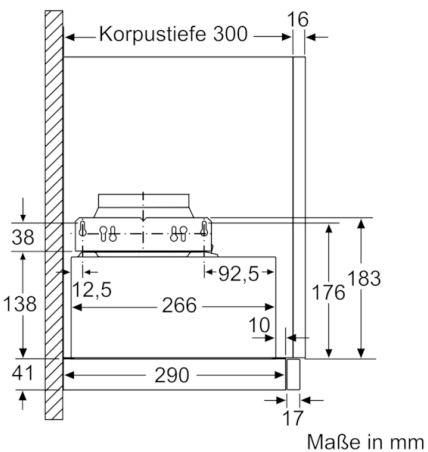

**C**

**Technische Daten**

|   |                         |
|---|-------------------------|
| Bauart :                                    | Auszugsesse             |
| Approbationszertifikate :                   | CE, VDE                 |
| Länge Anschlusskabel (cm) :                 | 175                     |
| NischenmaÙe (H x B x T) (mm) :              | 162mm x 526.0mm x 290mm |
| Mindestabstand zur Kochstelle Elektro :     | 430                     |
| Mindestabstand zur Kochstelle Gas :         | 650                     |
| Nettogewicht (kg) :                         | 8,215                   |
| Steuerung :                                 | mechanisch              |
| Regelung der Leistungsstufen :              | 3                       |
| Max. Gebläseleistung-Abluftbetrieb (m3/h) : | 387                     |
| Max. Gebläseleistung-Umluftbetrieb (m3/h) : | 195                     |
| Anzahl der Lampen (Stck) :                  | 2                       |
| Schallleistung (dB(A) re 1 pW) :            | 67                      |
| Durchmesser des Abluftstutzens (mm) :       | 150 / 120               |
| Material des Fettfilters :                  | Aluminium               |
| EAN-Nummer :                                | 4242002872551           |
| Anschlusswert (W) :                         | 145                     |
| Absicherung (A) :                           | 10                      |
| Spannung (V) :                              | 220-240                 |
| Frequenz (Hz) :                             | 50                      |
| Steckerart :                                | Schuko-/Gardy.m.Erdung  |
| Art der Installation :                      | Integrierbar            |

### **Maße**

- Gerätemaße (HxBxT): 203 x 598 x 290 mm
- Einbaumaße (HxBxT): 162 x 526 x 290 mm
- Abluftstutzen Ø 150 mm (Ø 120 mm beiliegend)
- Gesamtanschlusswert: 145 W

**Serie | 2, Flachschirmhaube, 60 cm, silbermetallic**  
**DFL064W50**