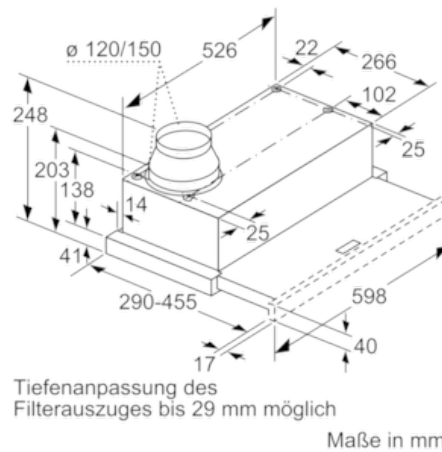

Technische Daten

Bauart :	Auszugsesse
Approbationszertifikate :	CE, VDE
Länge Anschlusskabel (cm) :	175
Nischenmaße (H x B x T) (mm) :	162mm x 526mm x 290mm
Mindestabstand zur Kochstelle Elektro :	430
Mindestabstand zur Kochstelle Gas :	650
Nettogewicht (kg) :	8,0
Steuerung :	mechanisch
Regelung der Leistungsstufen :	3
Max. Gebläseleistung-Abluftbetrieb (m ³ /h) :	400
Max. Gebläseleistung-Umluftbetrieb (m ³ /h) :	190
Anzahl der Lampen (Stck) :	2
Schallleistung (dB(A) re 1 pW) :	68
Durchmesser des Abluftstutzens (mm) :	120 / 150
Material des Fettfilters :	Aluminium
EAN-Nummer :	4242002872551
Anschlusswert (W) :	145
Absicherung (A) :	10
Spannung (V) :	220-240
Frequenz (Hz) :	50
Steckerart :	Schuko-/Gardy.m.Erdung
Art der Installation :	Integrierbar

Umwelt und Sicherheit

- Metallfettfilter, spülmaschineneeignet

Technische Informationen

- Zum Einbau in einen 60 cm breiten Spezial-Oberschrank
- Griffleiste als Sonderzubehör erhältlich

Maße

- Gesamtanschlusswert: 145 W
- Abluftstutzen Ø 150 mm (Ø 120 mm beiliegend)
- Einbaumaße (HxBxT): 162 x 526 x 290 mm
- Gerätemaße (HxBxT): 203 x 598 x 290 mm

Serie | 2 Dunstabzüge

DFL064W50 grau-metallic

DFL064W50

grau-metallic

Flachschirmhaube

60 cm

Serie | 2 Dunstabzüge**DFL064W50 grau-metallic****DFL064W50****grau-metallic****Flachschirmhaube****60 cm**

Maße in mm