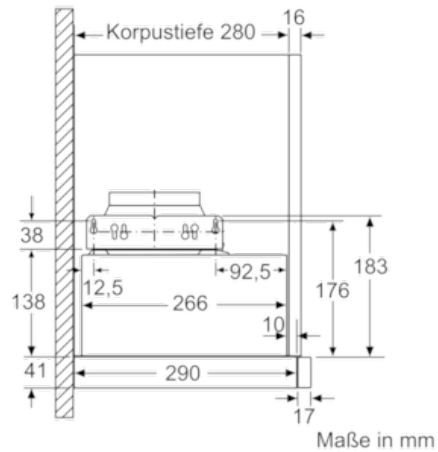

Technische Daten

Bauart :	Auszugsesse
Approbationszertifikate :	CE, VDE
Länge Anschlusskabel (cm) :	175
Nischenmaße (H x B x T) (mm) :	162mm x 526mm x 290mm
Mindestabstand zur Kochstelle Elektro :	430
Mindestabstand zur Kochstelle Gas :	650
Nettogewicht (kg) :	8,0
Steuerung :	mechanisch
Regelung der Leistungsstufen :	3
Max. Gebläseleistung-Abluftbetrieb (m ³ /h) :	400
Max. Gebläseleistung-Umluftbetrieb (m ³ /h) :	190
Anzahl der Lampen (Stck) :	2
Schallleistung (dB(A) re 1 pW) :	68
Durchmesser des Abluftstutzens (mm) :	120 / 150
Material des Fettfilters :	Aluminium
EAN-Nummer :	4242002872551
Anschlusswert (W) :	145
Absicherung (A) :	10
Spannung (V) :	220-240
Frequenz (Hz) :	50
Steckerart :	Schuko-/Gardy.m.Erdung
Art der Installation :	Integrierbar

Umwelt und Sicherheit

- Metallfettfilter, spülmaschineneeignet

Technische Informationen

- Zum Einbau in einen 60 cm breiten Spezial-Oberschrank
- Griffleiste als Sonderzubehör erhältlich

Maße

- Gesamtanschlusswert: 145 W
- Abluftstutzen Ø 150 mm (Ø 120 mm beiliegend)
- Einbaumaße (HxBxT): 162 x 526 x 290 mm
- Gerätemaße (HxBxT): 203 x 598 x 290 mm

Serie | 2 Dunstabzüge

DFL064W50 grau-metallic

DFL064W50

grau-metallic

Flachschirmhaube

60 cm

Serie | 2 Dunstabzüge**DFL064W50 grau-metallic****DFL064W50****grau-metallic****Flachschirmhaube****60 cm**

Maße in mm