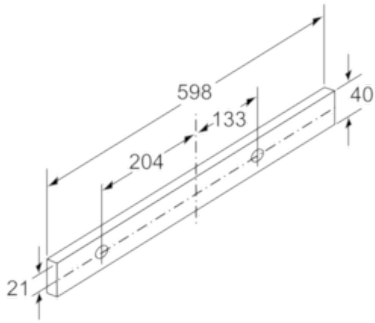

Umwelt und Sicherheit

- Metallfettfilter, spülmaschineneeignet

Technische Informationen

- Zum Einbau in einen 60 cm breiten Spezial-Oberschrank
- Griffleiste als Sonderzubehör erhältlich

Maße

- Gesamtanschlusswert: 145 W
- Abluftstutzen Ø 150 mm (Ø 120 mm beiliegend)
- Einbaumaße (HxBxT): 162 x 526 x 290 mm
- Gerätemaße (HxBxT): 203 x 598 x 290 mm

Serie | 2 Dunstabzüge

DFL064W50 grau-metallic

DFL064W50

grau-metallic

Flachschirmhaube

60 cm

Serie | 2 Dunstabzüge**DFL064W50 grau-metallic****DFL064W50****grau-metallic****Flachschirmhaube****60 cm**

Maße in mm