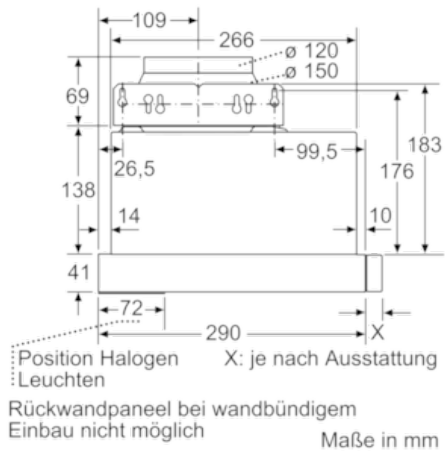

Technische Daten

Bauart :	Auszugsesse
Approbationszertifikate :	CE, VDE
Länge Anschlusskabel (cm) :	175
Nischenmaße (H x B x T) (mm) :	162mm x 526mm x 290mm
Mindestabstand zur Kochstelle Elektro :	430
Mindestabstand zur Kochstelle Gas :	650
Nettogewicht (kg) :	8,0
Steuerung :	mechanisch
Regelung der Leistungsstufen :	3
Max. Gebläseleistung-Abluftbetrieb (m ³ /h) :	400
Max. Gebläseleistung-Umluftbetrieb (m ³ /h) :	190
Anzahl der Lampen (Stck) :	2
Schallleistung (dB(A) re 1 pW) :	68
Durchmesser des Abluftstutzens (mm) :	120 / 150
Material des Fettfilters :	Aluminium
EAN-Nummer :	4242002872551
Anschlusswert (W) :	145
Absicherung (A) :	10
Spannung (V) :	220-240
Frequenz (Hz) :	50
Steckerart :	Schuko-/Gardy.m.Erdung
Art der Installation :	Integrierbar

Umwelt und Sicherheit

- Metallfettfilter, spülmaschineneeignet

Technische Informationen

- Zum Einbau in einen 60 cm breiten Spezial-Oberschrank
- Griffleiste als Sonderzubehör erhältlich

Maße

- Gesamtanschlusswert: 145 W
- Abluftstutzen Ø 150 mm (Ø 120 mm beiliegend)
- Einbaumaße (HxBxT): 162 x 526 x 290 mm
- Gerätemaße (HxBxT): 203 x 598 x 290 mm

Serie | 2 Dunstabzüge

DFL064W50 grau-metallic

DFL064W50

grau-metallic

Flachschirmhaube

60 cm

Serie | 2 Dunstabzüge**DFL064W50 grau-metallic****DFL064W50****grau-metallic****Flachschirmhaube****60 cm**

Maße in mm