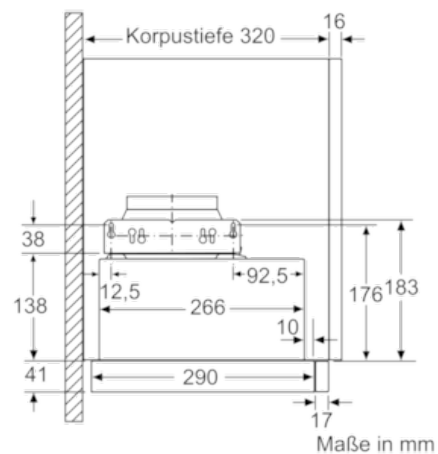

Technische Daten

Bauart :	Auszugsesse
Approbationszertifikate :	CE, VDE
Länge Anschlusskabel (cm) :	175
Nischenmaße (H x B x T) (mm) :	162mm x 526mm x 290mm
Mindestabstand zur Kochstelle Elektro :	430
Mindestabstand zur Kochstelle Gas :	650
Nettogewicht (kg) :	8,0
Steuerung :	mechanisch
Regelung der Leistungsstufen :	3
Max. Gebläseleistung-Abluftbetrieb (m ³ /h) :	400
Max. Gebläseleistung-Umluftbetrieb (m ³ /h) :	190
Anzahl der Lampen (Stck) :	2
Schallleistung (dB(A) re 1 pW) :	68
Durchmesser des Abluftstutzens (mm) :	120 / 150
Material des Fettfilters :	Aluminium
EAN-Nummer :	4242002872551
Anschlusswert (W) :	145
Absicherung (A) :	10
Spannung (V) :	220-240
Frequenz (Hz) :	50
Steckerart :	Schuko-/Gardy.m.Erdung
Art der Installation :	Integrierbar

Umwelt und Sicherheit

- Metallfettfilter, spülmaschineneeignet

Technische Informationen

- Zum Einbau in einen 60 cm breiten Spezial-Oberschrank
- Griffleiste als Sonderzubehör erhältlich

Maße

- Gesamtanschlusswert: 145 W
- Abluftstutzen Ø 150 mm (Ø 120 mm beiliegend)
- Einbaumaße (HxBxT): 162 x 526 x 290 mm
- Gerätemaße (HxBxT): 203 x 598 x 290 mm

Serie | 2 Dunstabzüge

DFL064W50 grau-metallic

DFL064W50

grau-metallic

Flachschirmhaube

60 cm

Serie | 2 Dunstabzüge**DFL064W50 grau-metallic****DFL064W50****grau-metallic****Flachschirmhaube****60 cm**

Maße in mm