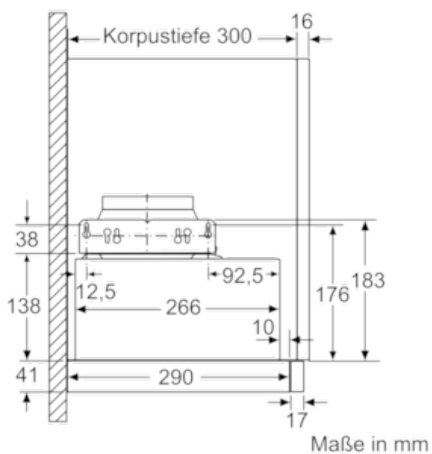

Technische Daten

Bauart :	Auszugsesse
Approbationszertifikate :	CE, VDE
Länge Anschlusskabel (cm) :	175
Nischenmaße (H x B x T) (mm) :	162mm x 526mm x 290mm
Mindestabstand zur Kochstelle Elektro :	430
Mindestabstand zur Kochstelle Gas :	650
Nettogewicht (kg) :	8,0
Steuerung :	mechanisch
Regelung der Leistungsstufen :	3
Max. Gebläseleistung-Abluftbetrieb (m ³ /h) :	400
Max. Gebläseleistung-Umluftbetrieb (m ³ /h) :	190
Anzahl der Lampen (Stck) :	2
Schallleistung (dB(A) re 1 pW) :	68
Durchmesser des Abluftstutzens (mm) :	120 / 150
Material des Fettfilters :	Aluminium
EAN-Nummer :	4242002872551
Anschlusswert (W) :	145
Absicherung (A) :	10
Spannung (V) :	220-240
Frequenz (Hz) :	50
Steckerart :	Schuko-/Gardy.m.Erdung
Art der Installation :	Integrierbar

Umwelt und Sicherheit

- Metallfettfilter, spülmaschineneeignet

Technische Informationen

- Zum Einbau in einen 60 cm breiten Spezial-Oberschrank
- Griffleiste als Sonderzubehör erhältlich

Maße

- Gesamtanschlusswert: 145 W
- Abluftstutzen Ø 150 mm (Ø 120 mm beiliegend)
- Einbaumaße (HxBxT): 162 x 526 x 290 mm
- Gerätemaße (HxBxT): 203 x 598 x 290 mm

Serie | 2 Dunstabzüge

DFL064W50 grau-metallic

DFL064W50

grau-metallic

Flachschirmhaube

60 cm

Serie | 2 Dunstabzüge**DFL064W50 grau-metallic****DFL064W50****grau-metallic****Flachschirmhaube****60 cm**

Maße in mm