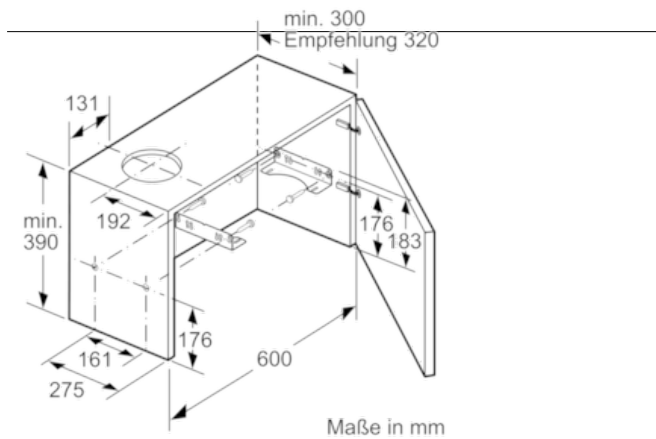

Technische Daten

Bauart :	Auszugsesse
Approbationszertifikate :	CE, VDE
Länge Anschlusskabel (cm) :	175
Nischenmaße (H x B x T) (mm) :	162mm x 526mm x 290mm
Mindestabstand zur Kochstelle Elektro :	430
Mindestabstand zur Kochstelle Gas :	650
Nettogewicht (kg) :	8,0
Steuerung :	mechanisch
Regelung der Leistungsstufen :	3
Max. Gebläseleistung-Abluftbetrieb (m ³ /h) :	400
Max. Gebläseleistung-Umluftbetrieb (m ³ /h) :	190
Anzahl der Lampen (Stck) :	2
Schallleistung (dB(A) re 1 pW) :	68
Durchmesser des Abluftstutzens (mm) :	120 / 150
Material des Fettfilters :	Aluminium
EAN-Nummer :	4242002872551
Anschlusswert (W) :	145
Absicherung (A) :	10
Spannung (V) :	220-240
Frequenz (Hz) :	50
Steckerart :	Schuko-/Gardy.m.Erdung
Art der Installation :	Integrierbar

Umwelt und Sicherheit

- Metallfettfilter, spülmaschineneeignet

Technische Informationen

- Zum Einbau in einen 60 cm breiten Spezial-Oberschrank
- Griffleiste als Sonderzubehör erhältlich

Maße

- Gesamtanschlusswert: 145 W
- Abluftstutzen Ø 150 mm (Ø 120 mm beiliegend)
- Einbaumaße (HxBxT): 162 x 526 x 290 mm
- Gerätemaße (HxBxT): 203 x 598 x 290 mm

Serie | 2 Dunstabzüge

DFL064W50 grau-metallic

DFL064W50

grau-metallic

Flachschirmhaube

60 cm

Serie | 2 Dunstabzüge**DFL064W50 grau-metallic****DFL064W50****grau-metallic****Flachschirmhaube****60 cm**

Maße in mm