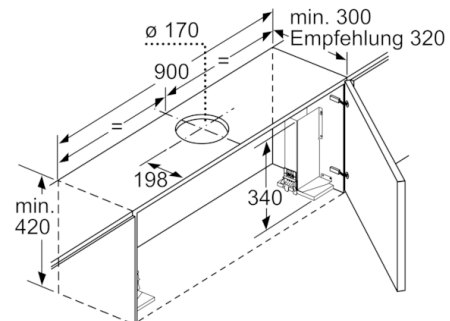

Maße

- Gerätemaße (HxBxT): 426 x 898 x 290 mm
- Einbaumaße (HxBxT): 385 x 524 x 290 mm
- Abluftstutzen Ø 150 mm (Ø 120 mm beiliegend)
- Gesamtanschlusswert: 146 W

**Serie | 6, Flachschildhaube, 90 cm,
Edelstahl
DFR097T50**

Maße in mm

Maße in mm

Tiefenanpassung des
Filterauszuges bis 29 mm möglich
Maße in mm

Bei Montage der 90 cm Flachschildhaube in einen 90 cm breiten Oberschrank ist ein Montage-Set erforderlich. Die beiden Montagewinkel werden links und rechts im Möbel verschraubt. Montage nach Schablone.