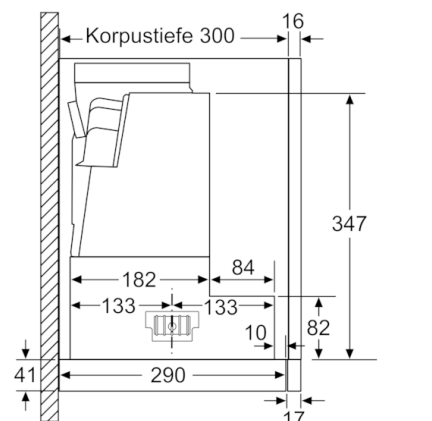

Technische Daten

Bauart :	Auszugsesse
Approbationszertifikate :	CE, VDE
Länge Anschlusskabel (cm) :	175
Nischenmaße (H x B x T) (mm) :	385mm x 524.0mm x 290mm
Mindestabstand zur Kochstelle Elektro :	430
Mindestabstand zur Kochstelle Gas :	650
Nettogewicht (kg) :	14,282
Steuerung :	elektronisch
Regelung der Leistungsstufen :	3-stufig + 2 Intensiv
Max. Gebläseleistung-Abluftbetrieb (m ³ /h) :	395
Gebläseleistung bei Intensivstufe-Umluftbetrieb :	471.0
Max. Gebläseleistung-Umluftbetrieb (m ³ /h) :	293
Gebläseleistung bei Intensivstufe-Abluftbetrieb (m ³ /h) :	708
Anzahl der Lampen (Stck) :	2
Schallleistung (dB(A) re 1 pW) :	56
Durchmesser des Abluftstutzens (mm) :	120 / 150
Material des Fettfilters :	Edelstahl waschbar
EAN-Nummer :	4242002878270
Anschlusswert (W) :	146
Absicherung (A) :	10
Spannung (V) :	220-240
Frequenz (Hz) :	60; 50
Steckerart :	Schuko-/Gardy.m.Erdung
Art der Installation :	Integrierbar

Maße

- Gerätemaße (HxBxT): 426 x 898 x 290 mm
- Einbaumaße (HxBxT): 385 x 524 x 290 mm
- Abluftstutzen Ø 150 mm (Ø 120 mm beiliegend)
- Gesamtanschlusswert: 146 W

**Serie | 6, Flachschildhaube, 90 cm,
Edelstahl
DFR097T50**

Maße in mm

Maße in mm

Tiefenanpassung des
Filterauszuges bis 29 mm möglich
Maße in mm

Bei Montage der 90 cm Flachschildhaube in einen 90 cm breiten Oberschrank ist ein Montage-Set erforderlich. Die beiden Montagewinkel werden links und rechts im Möbel verschraubt. Montage nach Schablone.

Maße in mm

Maße in mm

Maße in mm