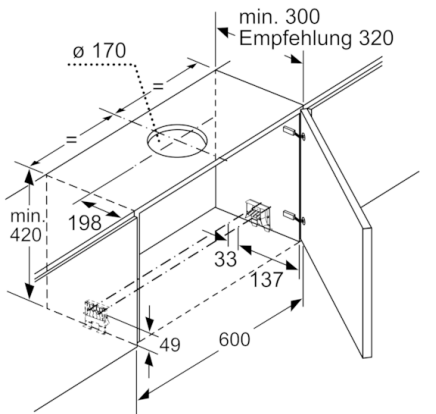

Maße

- Gerätemaße (HxBxT): 426 x 898 x 290 mm
- Einbaumaße (HxBxT): 385 x 524 x 290 mm
- Abluftstutzen Ø 150 mm (Ø 120 mm beiliegend)
- Gesamtanschlusswert: 146 W

**Serie | 6, Flachschildhaube, 90 cm,
Edelstahl
DFR097T50**

Maße in mm

Maße in mm

Tiefenanpassung des
Filterauszuges bis 29 mm möglich
Maße in mm

Bei Montage der 90 cm Flachschildhaube in einen 90 cm breiten Oberschrank ist ein Montage-Set erforderlich. Die beiden Montagewinkel werden links und rechts im Möbel verschraubt. Montage nach Schablone.