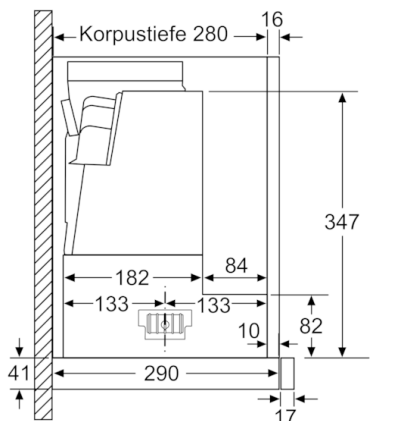

Technische Daten

Bauart :	Auszugsesse
Approbationszertifikate :	CE, VDE
Länge Anschlusskabel (cm) :	175
Nischenmaße (H x B x T) (mm) :	385mm x 524.0mm x 290mm
Mindestabstand zur Kochstelle Elektro :	430
Mindestabstand zur Kochstelle Gas :	650
Nettogewicht (kg) :	14,282
Steuerung :	elektronisch
Regelung der Leistungsstufen :	3-stufig + 2 Intensiv
Max. Gebläseleistung-Abluftbetrieb (m ³ /h) :	395
Gebläseleistung bei Intensivstufe-Umluftbetrieb :	471.0
Max. Gebläseleistung-Umluftbetrieb (m ³ /h) :	293
Gebläseleistung bei Intensivstufe-Abluftbetrieb (m ³ /h) :	708
Anzahl der Lampen (Stck) :	2
Schallleistung (dB(A) re 1 pW) :	56
Durchmesser des Abluftstutzens (mm) :	120 / 150
Material des Fettfilters :	Edelstahl waschbar
EAN-Nummer :	4242002878270
Anschlusswert (W) :	146
Absicherung (A) :	10
Spannung (V) :	220-240
Frequenz (Hz) :	60; 50
Steckerart :	Schuko-/Gardy.m.Erdung
Art der Installation :	Integrierbar

Maße

- Gerätemaße (HxBxT): 426 x 898 x 290 mm
- Einbaumaße (HxBxT): 385 x 524 x 290 mm
- Abluftstutzen Ø 150 mm (Ø 120 mm beiliegend)
- Gesamtanschlusswert: 146 W

**Serie | 6, Flachschildhaube, 90 cm,
Edelstahl
DFR097T50**

Maße in mm

Maße in mm

Tiefenanpassung des
Filterauszuges bis 29 mm möglich
Maße in mm

Bei Montage der 90 cm Flachschildhaube in einen 90 cm breiten Oberschrank ist ein Montage-Set erforderlich. Die beiden Montagewinkel werden links und rechts im Möbel verschraubt. Montage nach Schablone.

Maße in mm

Maße in mm

Maße in mm