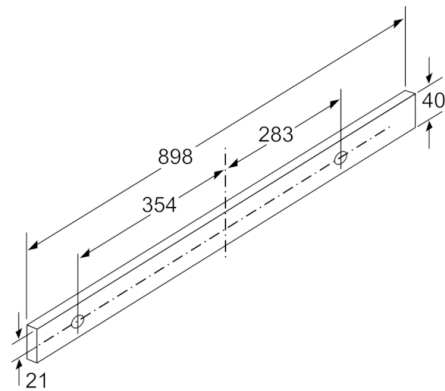

Maße

- Gerätemaße (HxBxT): 426 x 898 x 290 mm
- Einbaumaße (HxBxT): 385 x 524 x 290 mm
- Abluftstutzen Ø 150 mm (Ø 120 mm beiliegend)
- Gesamtanschlusswert: 146 W

**Serie | 6, Flachschildhaube, 90 cm,
Edelstahl
DFR097T50**

Maße in mm

Maße in mm

Tiefenanpassung des
Filterauszuges bis 29 mm möglich
Maße in mm

Bei Montage der 90 cm Flachschildhaube in einen 90 cm breiten Oberschrank ist ein Montage-Set erforderlich. Die beiden Montagewinkel werden links und rechts im Möbel verschraubt. Montage nach Schablone.