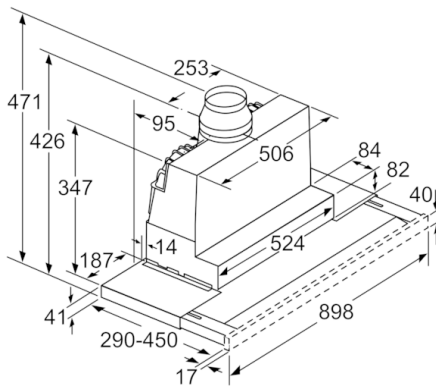

Maße

- Gerätemaße (HxBxT): 426 x 898 x 290 mm
- Einbaumaße (HxBxT): 385 x 524 x 290 mm
- Abluftstutzen Ø 150 mm (Ø 120 mm beiliegend)
- Gesamtanschlusswert: 146 W

**Serie | 6, Flachschildhaube, 90 cm,
Edelstahl
DFR097T50**

Maße in mm

Maße in mm

Tiefenanpassung des
Filterauszuges bis 29 mm möglich
Maße in mm

Bei Montage der 90 cm Flachschildhaube in einen 90 cm breiten Oberschrank ist ein Montage-Set erforderlich. Die beiden Montagewinkel werden links und rechts im Möbel verschraubt. Montage nach Schablone.

Maße in mm

Maße in mm

Maße in mm