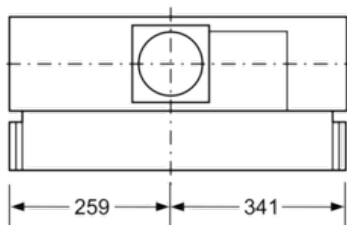

- Zur Montage zwischen Hängeschränken

Maße

- Abluftstutzen Ø 120 mm
- Gesamtanschlusswert: 270 W
- Gerätemaße Abluft (HxBxT): 380 - 380 x 599 x 280 mm
- Gerätemaße Umluft (HxBxT): 380 - 380 x 599 x 280 mm

* Gemäß EU-Regulierung Nr. 65/2014

Serie | 2 Dunstabzüge

DHE645M grau-metallic
Zwischenbauhaube, 60 cm

Maße in mm

Maße in mm

Maße in mm