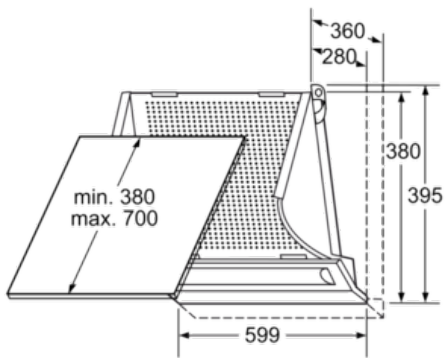

Technische Daten

Bauart :	Auszugsesse
Approbationszertifikate :	CE, VDE
Länge Anschlusskabel (cm) :	130
Mindestabstand zur Kochstelle Elektro :	650
Mindestabstand zur Kochstelle Gas :	650
Nettogewicht (kg) :	9,0
Steuerung :	mechanisch
Regelung der Leistungsstufen :	3
Max. Gebläseleistung-Abluftbetrieb (m ³ /h) :	370
Max. Gebläseleistung-Umluftbetrieb (m ³ /h) :	300
Anzahl der Lampen (Stck) :	2
Schallleistung (dB(A) re 1 pW) :	63
Durchmesser des Abluftstutzens (mm) :	120
Material des Fettfilters :	Aluminium
EAN-Nummer :	4242002122793
Anschlusswert (W) :	270
Absicherung (A) :	10
Spannung (V) :	220-230
Frequenz (Hz) :	50
Steckerart :	Schuko-/Gardy.m.Erdung
Art der Installation :	Wandmontage

- Zur Montage zwischen Hängeschränken

Maße

- Abluftstutzen Ø 120 mm
- Gesamtanschlusswert: 270 W
- Gerätemaße Abluft (HxBxT): 380 - 380 x 599 x 280 mm
- Gerätemaße Umluft (HxBxT): 380 - 380 x 599 x 280 mm

* Gemäß EU-Regulierung Nr. 65/2014

Serie | 2 Dunstabzüge

DHE645M grau-metallic
Zwischenbauhaube, 60 cm

Maße in mm

Maße in mm

Maße in mm