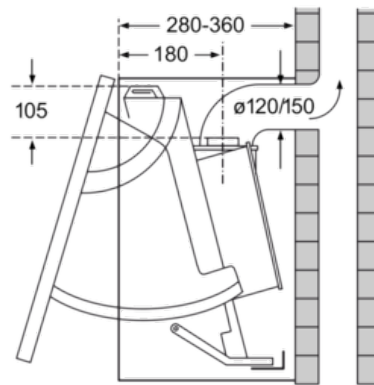

Technische Daten

Bauart :	Auszugsesse
Approbationszertifikate :	CE, VDE
Länge Anschlusskabel (cm) :	130
Mindestabstand zur Kochstelle Elektro :	650
Mindestabstand zur Kochstelle Gas :	650
Nettogewicht (kg) :	9,0
Steuerung :	mechanisch
Regelung der Leistungsstufen :	3
Max. Gebläseleistung-Abluftbetrieb (m ³ /h) :	370
Max. Gebläseleistung-Umluftbetrieb (m ³ /h) :	300
Anzahl der Lampen (Stck) :	2
Schallleistung (dB(A) re 1 pW) :	63
Durchmesser des Abluftstutzens (mm) :	120
Material des Fettfilters :	Aluminium
EAN-Nummer :	4242002122793
Anschlusswert (W) :	270
Absicherung (A) :	10
Spannung (V) :	220-230
Frequenz (Hz) :	50
Steckerart :	Schuko-/Gardy.m.Erdung
Art der Installation :	Wandmontage

- Zur Montage zwischen Hängeschränken

Maße

- Abluftstutzen Ø 120 mm
- Gesamtanschlusswert: 270 W
- Gerätemaße Abluft (HxBxT): 380 - 380 x 599 x 280 mm
- Gerätemaße Umluft (HxBxT): 380 - 380 x 599 x 280 mm

* Gemäß EU-Regulierung Nr. 65/2014

Serie | 2 Dunstabzüge

DHE645M grau-metallic
Zwischenbauhaube, 60 cm

Maße in mm

Maße in mm

Maße in mm