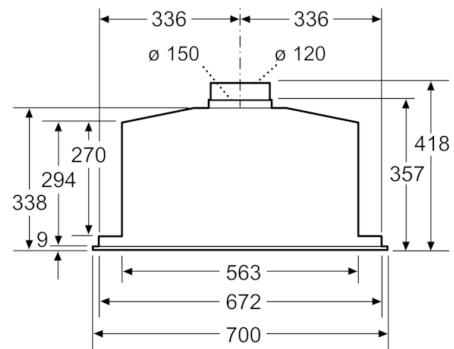

Serie | 6, Lüfterbaustein, 70 cm, Edelstahl DHL785C

**Der Lüfterbaustein: bietet Ihnen
Gestaltungsfreiraum - für die Montage an
der Wand oder über einer Kochinsel.**

Maße

- Gerätemaße (HxBxT): 418 x 700 x 300 mm
- Einbaumaße (HxBxT): 418 x 676 x 264 mm
- Abluftstutzen Ø 150 mm, 120 mm
- Gesamtanschlusswert: 277 W
- * Gemäß EU-Regulierung Nr. 65/2014

**Serie | 6, Lüfterbaustein, 70 cm, Edelstahl
DHL785C**

* ab Oberkante Topfträger

Maße in mm

Maße in mm

Maße in mm

Maße in mm