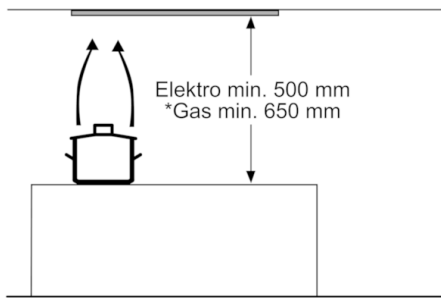

**Serie | 6, Lüfterbaustein, 70 cm, Edelstahl
DHL785C**

* ab Oberkante Topfträger

Maße in mm