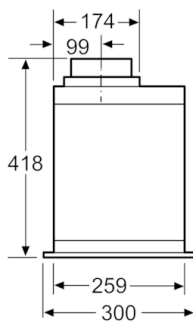

Technische Daten

Bauart :	Unterbauesse
Approbationszertifikate :	CE, VDE
Länge Anschlusskabel (cm) :	150
Nischenmaße (H x B x T) (mm) :	418mm x 676.0mm x 264mm
Mindestabstand zur Kochstelle Elektro :	500
Mindestabstand zur Kochstelle Gas :	650
Nettogewicht (kg) :	8,917
Steuerung :	elektronisch
Max. Gebläseleistung-Abluftbetrieb (m ³ /h) :	630
Gebläseleistung bei Intensivstufe-Umluftbetrieb :	310.0
Max. Gebläseleistung-Umluftbetrieb (m ³ /h) :	300
Gebläseleistung bei Intensivstufe-Abluftbetrieb (m ³ /h) :	730
Anzahl der Lampen (Stck) :	2
Schallleistung (dB(A) re 1 pW) :	66
Durchmesser des Abluftstutzens (mm) :	150 / 120
Material des Fettfilters :	Aluminium
EAN-Nummer :	4242002824321
Anschlusswert (W) :	277
Absicherung (A) :	3
Spannung (V) :	220-240
Frequenz (Hz) :	50
Steckerart :	Schuko-/Gardy.m.Erdung
Art der Installation :	Integrierbar

Serie | 6, Lüfterbaustein, 70 cm, Edelstahl DHL785C

**Der Lüfterbaustein: bietet Ihnen
Gestaltungsfreiraum - für die Montage an
der Wand oder über einer Kochinsel.**

Maße

- Gerätemaße (HxBxT): 418 x 700 x 300 mm
- Einbaumaße (HxBxT): 418 x 676 x 264 mm
- Abluftstutzen Ø 150 mm, 120 mm
- Gesamtanschlusswert: 277 W
- * Gemäß EU-Regulierung Nr. 65/2014

**Serie | 6, Lüfterbaustein, 70 cm, Edelstahl
DHL785C**

* ab Oberkante Topfträger

Maße in mm

Maße in mm

Maße in mm

Maße in mm