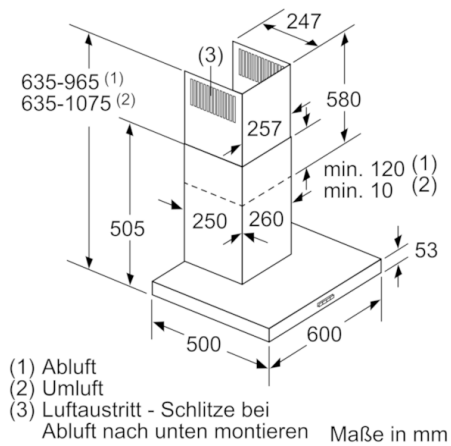

Technische Daten

| | |
|---|------------------------|
| Bauart : | Kaminesse |
| Approbationszertifikate : | CE, EAC-Eurasian, VDE |
| Länge Anschlusskabel (cm) : | 130 |
| Höhe des Kamins : | 583-912/583-1022 |
| Höhe des Gerätes ohne Kamin (mm) : | 53 |
| Mindestabstand zur Kochstelle Elektro : | 550 |
| Mindestabstand zur Kochstelle Gas : | 650 |
| Nettogewicht (kg) : | 11,182 |
| Steuerung : | mechanisch |
| Regelung der Leistungsstufen : | 3 |
| Max. Gebläseleistung-Abluftbetrieb (m3/h) : | 621 |
| Max. Gebläseleistung-Umluftbetrieb (m3/h) : | 367 |
| Anzahl der Lampen (Stck) : | 2 |
| Schallleistung (dB(A) re 1 pW) : | 69 |
| Durchmesser des Abluftstutzens (mm) : | 120 / 150 |
| Material des Fettfilters : | Aluminium |
| EAN-Nummer : | 4242005039586 |
| Anschlusswert (W) : | 220 |
| Absicherung (A) : | 10 |
| Spannung (V) : | 220-240 |
| Frequenz (Hz) : | 50; 60 |
| Steckerart : | Schuko-/Gardy.m.Erdung |
| Art der Installation : | Wandmontage |

Maße

- Gerätemaße Abluft (HxBxT): 635-965 x 600 x 500 mm
- Abluftstutzen Ø 150 mm (Ø 120 mm beiliegend)
- Gerätemaße Umluft (HxBxT): 635-1075 x 600 x 500 mm
- Gerätemaße Umluft mit CleanAir Plus Umluft Set (HxBxT):
703 x 600 x 500 mm - Montage auf Außenkanal
833-1163 x 600 x 500 mm - Montage auf Innenkanal
- Gesamtanschlusswert: 220 W
- Länge Anschlusskabel: 1.3 m mit Stecker

* Gemäß EU-Regulierung Nr. 65/2014

Serie | 2, Wandesse, 60 cm, Edelstahl
DWB66BC50

Bei Verwendung einer Rückwand
 muss das Design des Gerätes
 beachtet werden.

Maße in mm