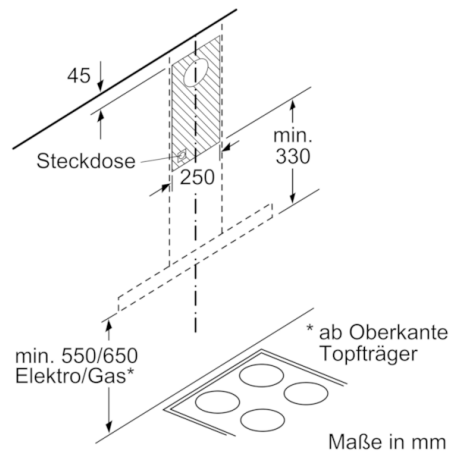

Technische Daten

| | |
|---|------------------------|
| Bauart : | Kaminesse |
| Approbationszertifikate : | CE, EAC-Eurasian, VDE |
| Länge Anschlusskabel (cm) : | 130 |
| Höhe des Kamins : | 583-912/583-1022 |
| Höhe des Gerätes ohne Kamin (mm) : | 53 |
| Mindestabstand zur Kochstelle Elektro : | 550 |
| Mindestabstand zur Kochstelle Gas : | 650 |
| Nettogewicht (kg) : | 11,182 |
| Steuerung : | mechanisch |
| Regelung der Leistungsstufen : | 3 |
| Max. Gebläseleistung-Abluftbetrieb (m3/h) : | 621 |
| Max. Gebläseleistung-Umluftbetrieb (m3/h) : | 367 |
| Anzahl der Lampen (Stck) : | 2 |
| Schallleistung (dB(A) re 1 pW) : | 69 |
| Durchmesser des Abluftstutzens (mm) : | 120 / 150 |
| Material des Fettfilters : | Aluminium |
| EAN-Nummer : | 4242005039586 |
| Anschlusswert (W) : | 220 |
| Absicherung (A) : | 10 |
| Spannung (V) : | 220-240 |
| Frequenz (Hz) : | 50; 60 |
| Steckerart : | Schuko-/Gardy.m.Erdung |
| Art der Installation : | Wandmontage |

Maße

- Gerätemaße Abluft (HxBxT): 635-965 x 600 x 500 mm
- Abluftstutzen Ø 150 mm (Ø 120 mm beiliegend)
- Gerätemaße Umluft (HxBxT): 635-1075 x 600 x 500 mm
- Gerätemaße Umluft mit CleanAir Plus Umluft Set (HxBxT):
703 x 600 x 500 mm - Montage auf Außenkanal
833-1163 x 600 x 500 mm - Montage auf Innenkanal
- Gesamtanschlusswert: 220 W
- Länge Anschlusskabel: 1.3 m mit Stecker

* Gemäß EU-Regulierung Nr. 65/2014

Serie | 2, Wandesse, 60 cm, Edelstahl
DWB66BC50

Bei Verwendung einer Rückwand
 muss das Design des Gerätes
 beachtet werden.

Maße in mm