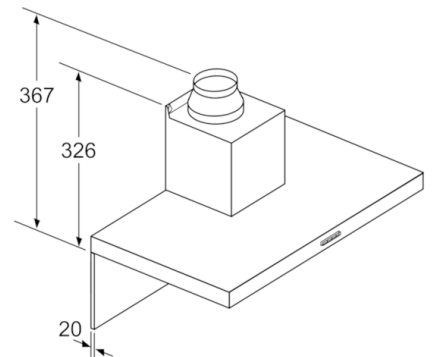

Technische Daten

| | |
|---|------------------------|
| Bauart : | Kaminesse |
| Approbationszertifikate : | CE, EAC-Eurasian, VDE |
| Länge Anschlusskabel (cm) : | 130 |
| Höhe des Kamins : | 583-912/583-1022 |
| Höhe des Gerätes ohne Kamin (mm) : | 53 |
| Mindestabstand zur Kochstelle Elektro : | 550 |
| Mindestabstand zur Kochstelle Gas : | 650 |
| Nettogewicht (kg) : | 11,182 |
| Steuerung : | mechanisch |
| Regelung der Leistungsstufen : | 3 |
| Max. Gebläseleistung-Abluftbetrieb (m3/h) : | 621 |
| Max. Gebläseleistung-Umluftbetrieb (m3/h) : | 367 |
| Anzahl der Lampen (Stck) : | 2 |
| Schallleistung (dB(A) re 1 pW) : | 69 |
| Durchmesser des Abluftstutzens (mm) : | 120 / 150 |
| Material des Fettfilters : | Aluminium |
| EAN-Nummer : | 4242005039586 |
| Anschlusswert (W) : | 220 |
| Absicherung (A) : | 10 |
| Spannung (V) : | 220-240 |
| Frequenz (Hz) : | 50; 60 |
| Steckerart : | Schuko-/Gardy.m.Erdung |
| Art der Installation : | Wandmontage |

Maße

- Gerätemaße Abluft (HxBxT): 635-965 x 600 x 500 mm
- Abluftstutzen Ø 150 mm (Ø 120 mm beiliegend)
- Gerätemaße Umluft (HxBxT): 635-1075 x 600 x 500 mm
- Gerätemaße Umluft mit CleanAir Plus Umluft Set (HxBxT):
703 x 600 x 500 mm - Montage auf Außenkanal
833-1163 x 600 x 500 mm - Montage auf Innenkanal
- Gesamtanschlusswert: 220 W
- Länge Anschlusskabel: 1.3 m mit Stecker

* Gemäß EU-Regulierung Nr. 65/2014

Serie | 2, Wandesse, 60 cm, Edelstahl
DWB66BC50

Bei Verwendung einer Rückwand
 muss das Design des Gerätes
 beachtet werden.

Maße in mm