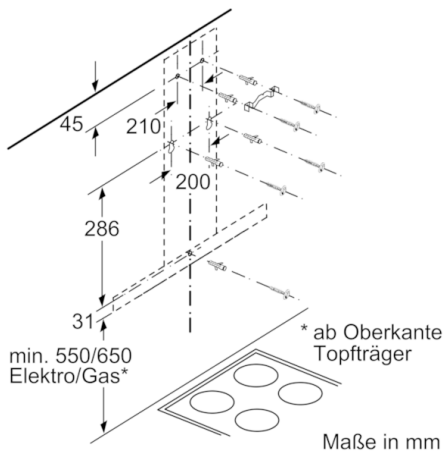

Technische Daten

| | |
|---|------------------------|
| Bauart : | Kaminesse |
| Approbationszertifikate : | CE, EAC-Eurasian, VDE |
| Länge Anschlusskabel (cm) : | 130 |
| Höhe des Kamins : | 583-912/583-1022 |
| Höhe des Gerätes ohne Kamin (mm) : | 53 |
| Mindestabstand zur Kochstelle Elektro : | 550 |
| Mindestabstand zur Kochstelle Gas : | 650 |
| Nettogewicht (kg) : | 11,182 |
| Steuerung : | mechanisch |
| Regelung der Leistungsstufen : | 3 |
| Max. Gebläseleistung-Abluftbetrieb (m3/h) : | 621 |
| Max. Gebläseleistung-Umluftbetrieb (m3/h) : | 367 |
| Anzahl der Lampen (Stck) : | 2 |
| Schallleistung (dB(A) re 1 pW) : | 69 |
| Durchmesser des Abluftstutzens (mm) : | 120 / 150 |
| Material des Fettfilters : | Aluminium |
| EAN-Nummer : | 4242005039586 |
| Anschlusswert (W) : | 220 |
| Absicherung (A) : | 10 |
| Spannung (V) : | 220-240 |
| Frequenz (Hz) : | 50; 60 |
| Steckerart : | Schuko-/Gardy.m.Erdung |
| Art der Installation : | Wandmontage |

Maße

- Gerätemaße Abluft (HxBxT): 635-965 x 600 x 500 mm
- Abluftstutzen Ø 150 mm (Ø 120 mm beiliegend)
- Gerätemaße Umluft (HxBxT): 635-1075 x 600 x 500 mm
- Gerätemaße Umluft mit CleanAir Plus Umluft Set (HxBxT):
703 x 600 x 500 mm - Montage auf Außenkanal
833-1163 x 600 x 500 mm - Montage auf Innenkanal
- Gesamtanschlusswert: 220 W
- Länge Anschlusskabel: 1.3 m mit Stecker

* Gemäß EU-Regulierung Nr. 65/2014

Serie | 2, Wandesse, 60 cm, Edelstahl
DWB66BC50

Bei Verwendung einer Rückwand
 muss das Design des Gerätes
 beachtet werden.

Maße in mm