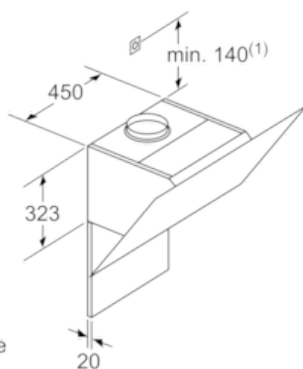

#### Maße

- Abluftstutzen Ø 150 mm (Ø 120 mm beiliegend)
- Gesamtanschlusswert: 263 W
- Gerätemaße Umluft ohne Kamin (HxBxT): 370 x 890 x 499 mm
- Gerätemaße Abluft (HxBxT): 929-1199 x 890 x 499 mm
- Gerätemaße Umluft mit Kamin (HxBxT): 989-1259 x 890 x 499 mm
- Gerätemaße Umluft mit CleanAir Umluftmodul (HxBxT):  
1119 x 890 x 499 mm - Montage auf Außenkanal  
1189-1459 x 890 x 499 mm - Montage auf Innenkanal

### DWK97HM60

Wandesse, 90 cm

Schräg-Essen-Design

schwarz

- (1) Abluft
  - (2) Umluft
  - (3) Luftaustritt - Schlitz bei Abluft nach unten montieren
- Maße in mm

Gerät im Umluftbetrieb  
ohne Kanal  
Umluftset erforderlich

Maße in mm

Maße in mm

Maße in mm

(1) Position für Steckdose

Maximale Stärke der Rückwand beachten.

Maße in mm

Maße in mm