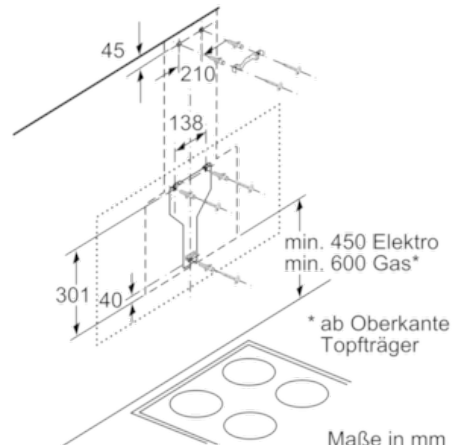

#### Maße

- Abluftstutzen Ø 150 mm (Ø 120 mm beiliegend)
- Gesamtanschlusswert: 263 W
- Gerätemaße Umluft ohne Kamin (HxBxT): 370 x 890 x 499 mm
- Gerätemaße Abluft (HxBxT): 929-1199 x 890 x 499 mm
- Gerätemaße Umluft mit Kamin (HxBxT): 989-1259 x 890 x 499 mm
- Gerätemaße Umluft mit CleanAir Umluftmodul (HxBxT):  
1119 x 890 x 499 mm - Montage auf Außenkanal  
1189-1459 x 890 x 499 mm - Montage auf Innenkanal

### DWK97HM60

Wandesse, 90 cm

Schräg-Essen-Design

schwarz

- (1) Abluft
  - (2) Umluft
  - (3) Luftaustritt - Schlitz bei Abluft nach unten montieren
- Maße in mm

Gerät im Umluftbetrieb  
ohne Kanal  
Umluftset erforderlich

Maße in mm

Maße in mm

Maße in mm

(1) Position für Steckdose

Maximale Stärke der Rückwand beachten.

Maße in mm

Maße in mm