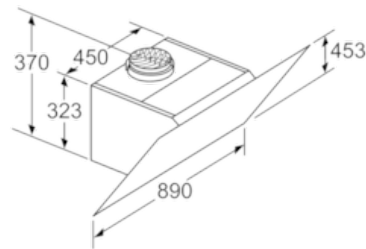

#### Maße

- Abluftstutzen Ø 150 mm (Ø 120 mm beiliegend)
- Gesamtanschlusswert: 263 W
- Gerätemaße Umluft ohne Kamin (HxBxT): 370 x 890 x 499 mm
- Gerätemaße Abluft (HxBxT): 929-1199 x 890 x 499 mm
- Gerätemaße Umluft mit Kamin (HxBxT): 989-1259 x 890 x 499 mm
- Gerätemaße Umluft mit CleanAir Umluftmodul (HxBxT):  
1119 x 890 x 499 mm - Montage auf Außenkanal  
1189-1459 x 890 x 499 mm - Montage auf Innenkanal

### DWK97HM60

Wandesse, 90 cm

Schräg-Essen-Design

schwarz

- (1) Abluft
  - (2) Umluft
  - (3) Luftaustritt - Schlitz bei Abluft nach unten montieren
- Maße in mm

Gerät im Umluftbetrieb  
ohne Kanal  
Umluftset erforderlich

Maße in mm

Maße in mm

Maße in mm

(1) Position für Steckdose

Maximale Stärke der Rückwand beachten.

Maße in mm

Maße in mm