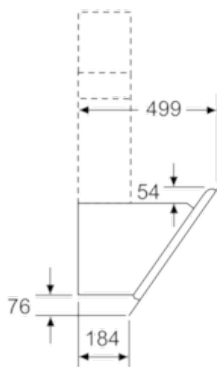

#### Maße

- Abluftstutzen Ø 150 mm (Ø 120 mm beiliegend)
- Gesamtanschlusswert: 263 W
- Gerätemaße Umluft ohne Kamin (HxBxT): 370 x 890 x 499 mm
- Gerätemaße Abluft (HxBxT): 929-1199 x 890 x 499 mm
- Gerätemaße Umluft mit Kamin (HxBxT): 989-1259 x 890 x 499 mm
- Gerätemaße Umluft mit CleanAir Umluftmodul (HxBxT):  
1119 x 890 x 499 mm - Montage auf Außenkanal  
1189-1459 x 890 x 499 mm - Montage auf Innenkanal

### DWK97HM60

Wandesse, 90 cm

Schräg-Essen-Design

schwarz

- (1) Abluft
  - (2) Umluft
  - (3) Luftaustritt - Schlitz bei Abluft nach unten montieren
- Maße in mm

Gerät im Umluftbetrieb  
ohne Kanal  
Umluftset erforderlich

Maße in mm

Maße in mm

Maße in mm

(1) Position für Steckdose

Maximale Stärke der Rückwand beachten.

Maße in mm

Maße in mm