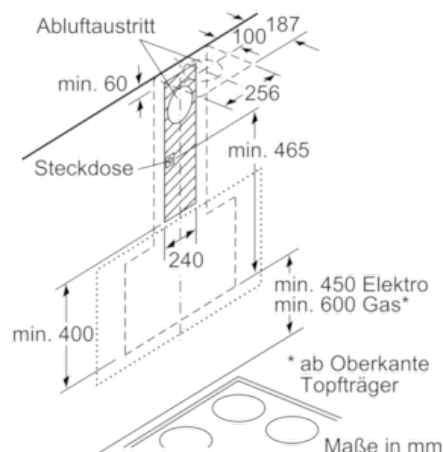

#### Maße

- Abluftstutzen Ø 150 mm (Ø 120 mm beiliegend)
- Gesamtanschlusswert: 263 W
- Gerätemaße Umluft ohne Kamin (HxBxT): 370 x 890 x 499 mm
- Gerätemaße Abluft (HxBxT): 929-1199 x 890 x 499 mm
- Gerätemaße Umluft mit Kamin (HxBxT): 989-1259 x 890 x 499 mm
- Gerätemaße Umluft mit CleanAir Umluftmodul (HxBxT):  
1119 x 890 x 499 mm - Montage auf Außenkanal  
1189-1459 x 890 x 499 mm - Montage auf Innenkanal

### DWK97HM60

Wandesse, 90 cm

Schräg-Essen-Design

schwarz

- (1) Abluft
  - (2) Umluft
  - (3) Luftaustritt - Schlitz bei Abluft nach unten montieren
- Maße in mm

Gerät im Umluftbetrieb  
ohne Kanal  
Umluftset erforderlich

Maße in mm

Maße in mm

Maße in mm

(1) Position für Steckdose

Maximale Stärke der Rückwand beachten.

Maße in mm

Maße in mm