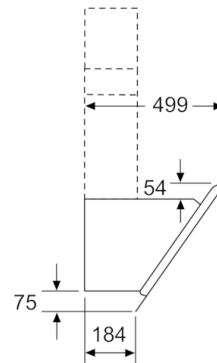

### Maße

- Gerätemaße Abluft (HxBxT): 928-1198 x 890 x 499 mm
- Abluftstutzen Ø 150 mm (Ø 120 mm beiliegend)
- Gerätemaße Umluft ohne Kamin (HxBxT): 370 x 890 x 499 mm
- Gerätemaße Umluft mit Kamin (HxBxT): 988-1258 x 890 x 499 mm
- Gerätemaße Umluft mit CleanAir Plus Umluft Set (HxBxT):  
1118 x 890 x 499 mm - Montage auf Außenkanal  
1188-1458 x 890 x 499 mm - Montage auf Innenkanal
- Gesamtanschlusswert: 143 W
- \* Gemäß EU-Regulierung Nr. 65/2014

**Serie | 6, Wandesse, 90 cm, Klarglas schwarz bedruckt  
DWK97JM60**

Gerät im Umluftbetrieb  
ohne Kanal  
Umluftset erforderlich  
Maße in mm

Maße in mm

Maximale Stärke der  
Rückwand beachten.  
Maße in mm