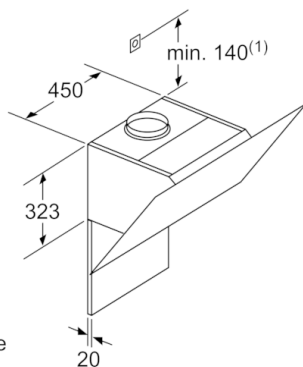

### Maße

- Gerätemaße Abluft (HxBxT): 928-1198 x 890 x 499 mm
- Abluftstutzen Ø 150 mm (Ø 120 mm beiliegend)
- Gerätemaße Umluft ohne Kamin (HxBxT): 370 x 890 x 499 mm
- Gerätemaße Umluft mit Kamin (HxBxT): 988-1258 x 890 x 499 mm
- Gerätemaße Umluft mit CleanAir Plus Umluft Set (HxBxT):  
1118 x 890 x 499 mm - Montage auf Außenkanal  
1188-1458 x 890 x 499 mm - Montage auf Innenkanal
- Gesamtanschlusswert: 143 W
- \* Gemäß EU-Regulierung Nr. 65/2014

**Serie | 6, Wandesse, 90 cm, Klarglas schwarz bedruckt  
DWK97JM60**

Gerät im Umluftbetrieb  
ohne Kanal  
Umluftset erforderlich  
Maße in mm

Maße in mm

Maximale Stärke der  
Rückwand beachten.  
Maße in mm