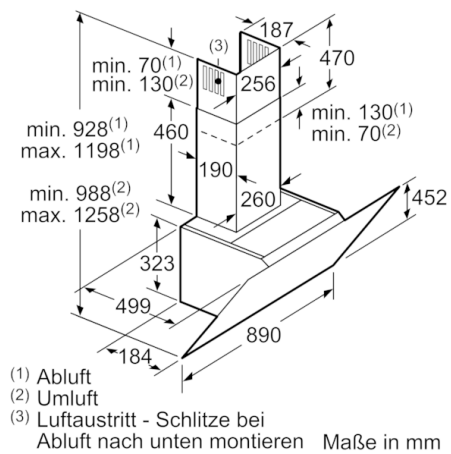

**Technische Daten**

Bauart :	Kaminesse
Approbationszertifikate :	CE, EAC-Eurasian, VDE
Länge Anschlusskabel (cm) :	130
Höhe des Gerätes ohne Kamin (mm) :	323
Mindestabstand zur Kochstelle Elektro :	450
Mindestabstand zur Kochstelle Gas :	600
Nettogewicht (kg) :	21,654
Steuerung :	elektronisch
Max. Gebläseleistung-Abluftbetrieb (m <sup>3</sup> /h) :	436
Gebläseleistung bei Intensivstufe-Umluftbetrieb :	631.0
Max. Gebläseleistung-Umluftbetrieb (m <sup>3</sup> /h) :	410
Gebläseleistung bei Intensivstufe-Abluftbetrieb (m <sup>3</sup> /h) :	722
Anzahl der Lampen (Stck) :	2
Schallleistung (dB(A) re 1 pW) :	54
Durchmesser des Abluftstutzens (mm) :	120 / 150
Material des Fettfilters :	Aluminium
EAN-Nummer :	4242002946825
Anschlusswert (W) :	143
Absicherung (A) :	10
Spannung (V) :	220-240
Frequenz (Hz) :	50; 60
Steckerart :	Schuko-/Gardy.m.Erdung
Art der Installation :	Wandmontage

### Maße

- Gerätemaße Abluft (HxBxT): 928-1198 x 890 x 499 mm
- Abluftstutzen Ø 150 mm (Ø 120 mm beiliegend)
- Gerätemaße Umluft ohne Kamin (HxBxT): 370 x 890 x 499 mm
- Gerätemaße Umluft mit Kamin (HxBxT): 988-1258 x 890 x 499 mm
- Gerätemaße Umluft mit CleanAir Plus Umluft Set (HxBxT):  
1118 x 890 x 499 mm - Montage auf Außenkanal  
1188-1458 x 890 x 499 mm - Montage auf Innenkanal
- Gesamtanschlusswert: 143 W
- \* Gemäß EU-Regulierung Nr. 65/2014

**Serie | 6, Wandesse, 90 cm, Klarglas schwarz bedruckt  
DWK97JM60**

Gerät im Umluftbetrieb  
ohne Kanal  
Umluftset erforderlich  
Maße in mm

Maße in mm

Maximale Stärke der  
Rückwand beachten.  
Maße in mm