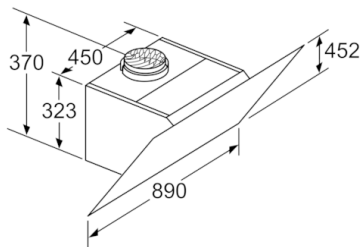

**Serie | 6, Wandesse, 90 cm, Klarglas schwarz bedruckt
DWK97JM60**

Gerät im Umluftbetrieb
ohne Kanal
Umluftset erforderlich
Maße in mm