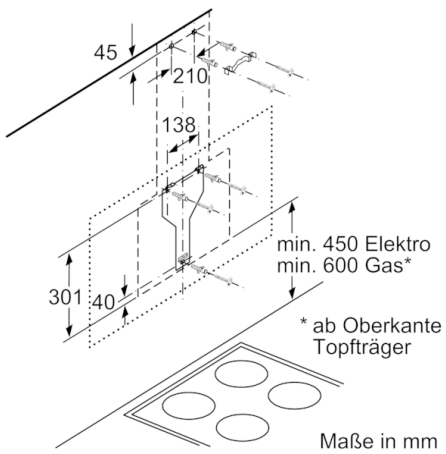

**Serie | 6, Wandesse, 90 cm, Klarglas schwarz bedruckt
DWK97JM60**

Gerät im Umluftbetrieb
ohne Kanal
Umluftset erforderlich
Maße in mm