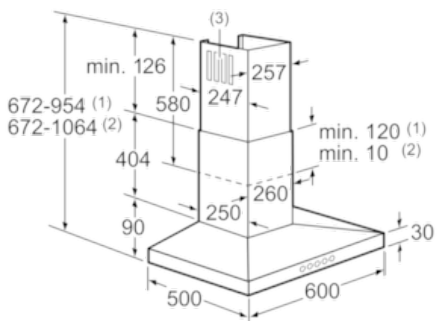

Serie | 6 Dunstabzüge

DWW068E50 Edelstahl Wandesse, 60 cm Walmdach-Design

- (1) Abluft
- (2) Umluft
- (3) Luftaustritt - Schlitze bei
  Abluft nach unten montieren

Maße in mm