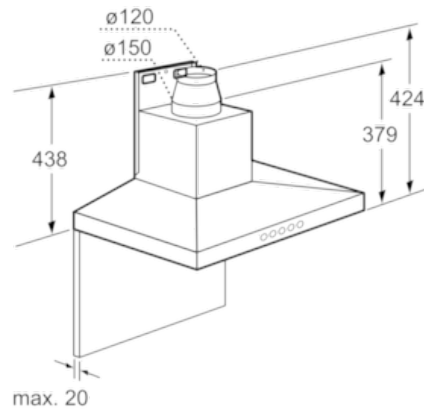

Serie | 6 Dunstabzüge

DWW068E50 Edelstahl Wandesse, 60 cm Walmdach-Design

- (1) Abluft
- (2) Umluft
- (3) Luftaustritt - Schlitze bei
  Abluft nach unten montieren

Maße in mm

Maße in mm