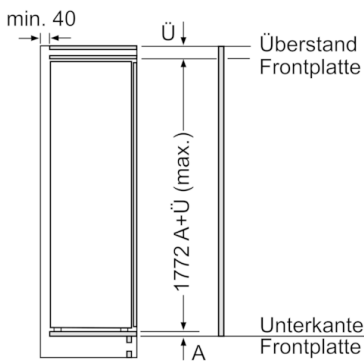

Gefrierteil

- 5 transparente Gefriergut-Schubladen, davon 2 BigBox

Technische Information

- Türanschlag links, wechselbar
- Anschlusswert: Anschlusswert: 120 W
- 220 - 240 V

Maße

- Nischenmaße (H x B x T): 177.5 cm x 56.0 cm x 55.0 cm
- Gerätemaße (H x B x T): 177.2 cm x 55.8 cm x 54.5 cm

Zubehör

- 1 x Eiswürfelschale
- EU19_EEK_D: F
- Total Volume EEC EU19: 212 l
- EU19_Volumen Kühlfächer_D: 0 l
- EU19_Volumen Tiefkühlfaecher_D: 212 l
- EU19_Gefriervermögen in 24h_D: 13.8 kg
- EU19_Energieverbr. Jahr geru_D: 294 kWh/a
- EU19_Klimaklasse_D: SN-T
- EU19_Schnelleinfrierfunktion_D: ja
- EU19_Luftschallemission_D: 36 dB
- EU19_Lagerzeit bei Störung_D: 8 h

**Serie | 6, Einbau-Gefrierschrank, 177.2 x 55.8 cm
GIN81ACF0**

Maße in mm

Maße in mm

Maße in mm

Maximal zulässiges Gewicht der Möbelfronten

Montierte Möbeltüren, die das zulässige Gewicht überschreiten, können zu Beschädigungen und zu Funktionsbeeinträchtigung am Scharnier führen.

T: Gerätürhöhe inklusive Scharniere in mm:	ungedämpftes Scharnier, Tür in kg:	gedämpftes Scharnier, Tür in kg:
1500-1750	22	22

Maße in mm

Empfehlung Spaltmaße für Flachscharnier

F	R	X
16-19	0-3	2,5
20	0-1	3
	2-3	2,5
21	0-1	3
	2-3	2,5
22	0	4
	1	3,5
	2-3	3