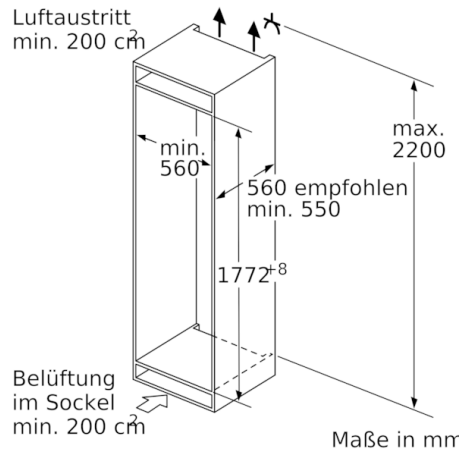

**Serie | 6, Einbau-Gefrierschrank, 177.2 x
55.8 cm
GIN81ACF0**

**Der NoFrost Gefrierschrank mit
elektronischer Temperaturregelung: lässt
Sie die Zieltemperatur exakt und einfach
einstellen.**

Leistung und Verbrauch

Gefrierteil

- 5 transparente Gefriergut-Schubladen, davon 2 BigBox

Technische Information

- Türanschlag links, wechselbar
- Anschlusswert: Anschlusswert: 120 W
- 220 - 240 V

Maße

- Nischenmaße (H x B x T): 177.5 cm x 56.0 cm x 55.0 cm
- Gerätemaße (H x B x T): 177.2 cm x 55.8 cm x 54.5 cm

Zubehör

- 1 x Eiswürfelschale
- EU19_EEK_D: F
- Total Volume EEC EU19: 212 l
- EU19_Volumen Kühlfächer_D: 0 l
- EU19_Volumen Tiefkühlfaecher_D: 212 l
- EU19_Gefriervermögen in 24h_D: 13.8 kg
- EU19_Energieverbr. Jahr geru_D: 294 kWh/a
- EU19_Klimaklasse_D: SN-T
- EU19_Schnelleinfrierfunktion_D: ja
- EU19_Luftschallemission_D: 36 dB
- EU19_Lagerzeit bei Störung_D: 8 h

**Serie | 6, Einbau-Gefrierschrank, 177.2 x 55.8 cm
GIN81ACF0**

Maße in mm

Maße in mm

Maße in mm

Maximal zulässiges Gewicht der Möbelfronten

Montierte Möbeltüren, die das zulässige Gewicht überschreiten, können zu Beschädigungen und zu Funktionsbeeinträchtigung am Scharnier führen.