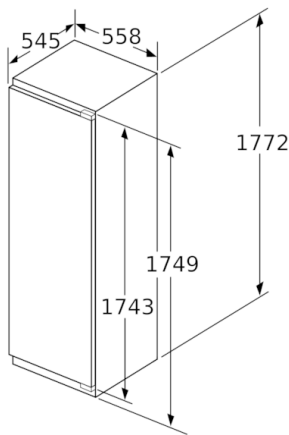

Gefrierteil

- 5 transparente Gefriergut-Schubladen, davon 2 BigBox

Technische Information

- Türanschlag links, wechselbar
- Anschlusswert: Anschlusswert: 120 W
- 220 - 240 V

Maße

- Nischenmaße (H x B x T): 177.5 cm x 56.0 cm x 55.0 cm
- Gerätemaße (H x B x T): 177.2 cm x 55.8 cm x 54.5 cm

Zubehör

- 1 x Eiswürfelschale
- EU19_EEK_D: F
- Total Volume EEC EU19: 212 l
- EU19_Volumen Kühlfächer_D: 0 l
- EU19_Volumen Tiefkühlfaecher_D: 212 l
- EU19_Gefriervermögen in 24h_D: 13.8 kg
- EU19_Energieverbr. Jahr geru_D: 294 kWh/a
- EU19_Klimaklasse_D: SN-T
- EU19_Schnelleinfrierfunktion_D: ja
- EU19_Luftschallemission_D: 36 dB
- EU19_Lagerzeit bei Störung_D: 8 h

**Serie | 6, Einbau-Gefrierschrank, 177.2 x 55.8 cm
GIN81ACF0**

Maße in mm

Maße in mm

Maße in mm

Maximal zulässiges Gewicht der Möbelfronten

Montierte Möbeltüren, die das zulässige Gewicht überschreiten, können zu Beschädigungen und zu Funktionsbeeinträchtigung am Scharnier führen.

T: Gerätürhöhe inklusive Scharniere in mm:	ungedämpftes Scharnier, Tür in kg:	gedämpftes Scharnier, Tür in kg:
1500-1750	22	22

Maße in mm

Empfehlung Spaltmaße für Flachscharnier

F	R	X
16-19	0-3	2,5
20	0-1	3
	2-3	2,5
21	0-1	3
	2-3	2,5
22	0	4
	1	3,5
	2-3	3