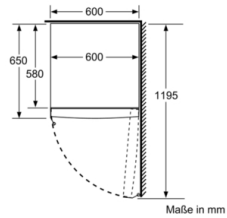

Serie | 4, Freistehender Gefrierschrank, 186 x 60 cm, Schwarz GSN36VBFP

	a	b	c	d	e	f
KSW36, GSD36	187					
KSV36, KSF36, GSN36, GSV36	186					
KSV33, GSN33, GSV33	176	60	65	58	60	119,5
KSV29, GSN29, GSV29	161					
GSV24	146					
GSN51	161					
GSN54	176	70	78	70	70	142
GSN58	191					

Maße in cm