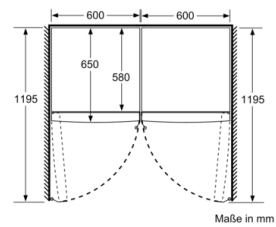

Serie | 4, Freistehender Gefrierschrank, 186 x 60 cm, Schwarz GSN36VBFP

	a	b	c	d	e	f
KSW36, GSD36	187					
KSV36, KSF36, GSN36, GSV36	186					
KSV33, GSN33, GSV33	176	60	65	58	60	119,5
KSV29, GSN29, GSV29	161					
GSV24	146					
GSN51	161					
GSN54	176	70	78	70	70	142
GSN58	191					

Maße in cm