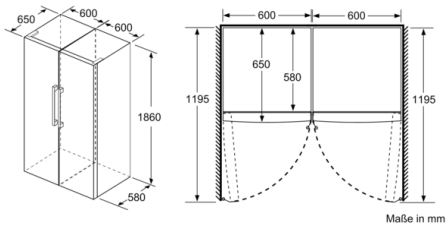

Serie | 4, Freistehender Gefrierschrank, 186 x 60 cm, inox-look GSN36VLEP

	a	b	c	d	e	f
KSW36, GSD36	187					
KSV36, KSF36, GSN36, GSV36	186					
KSV33, GSN33, GSV33	176	60	65	58	60	119,5
KSV29, GSN29, GSV29	161					
GSV24	146					
GSN51	161					
GSN54	176	70	78	70	70	142
GSN58	191					

Maße in cm