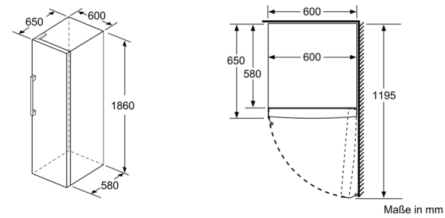

Serie | 4, Freistehender Gefrierschrank, 186 x 60 cm, inox-look GSN36VLEP

	a	b	c	d	e	f
KSW36, GSD36	187					
KSV36, KSF36, GSN36, GSV36	186					
KSV33, GSN33, GSV33	176	60	65	58	60	119,5
KSV29, GSN29, GSV29	161					
GSV24	146					
GSN51	161					
GSN54	176	70	78	70	70	142
GSN58	191					

Maße in cm