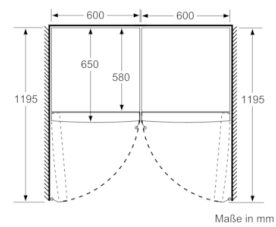

Serie | 4, Freistehender Gefrierschrank, 186 x 60 cm, inox-look GSN36VLFP

	a	b	c	d	e	f
KSW36, GSD36	187					
KSV36, KSF36, GSN36, GSV36	186					
KSV33, GSN33, GSV33	176	60	65	58	60	119,5
KSV29, GSN29, GSV29	161					
GSV24	146					
GSN51	161					
GSN54	176	70	78	70	70	142
GSN58	191					

Maße in cm