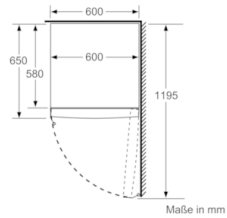

Serie | 4, Freistehender Gefrierschrank, 186 x 60 cm, inox-look GSN36VLFP

	a	b	c	d	e	f
KSW36, GSD36	187					
KSV36, KSF36, GSN36, GSV36	186					
KSV33, GSN33, GSV33	176	60	65	58	60	119,5
KSV29, GSN29, GSV29	161					
GSV24	146					
GSN51	161					
GSN54	176	70	78	70	70	142
GSN58	191					

Maße in cm