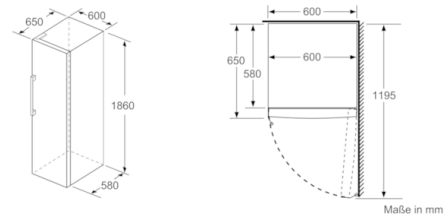

Serie | 4, Freistehender Gefrierschrank, 186 x 60 cm, weiß GSN36VWEP

	a	b	c	d	e	f
KSW36, GSD36	187					
KSV36, KSF36, GSN36, GSV36	186					
KSV33, GSN33, GSV33	176	60	65	58	60	119,5
KSV29, GSN29, GSV29	161					
GSV24	146					
GSN51	161					
GSN54	176	70	78	70	70	142
GSN58	191					

Maße in cm