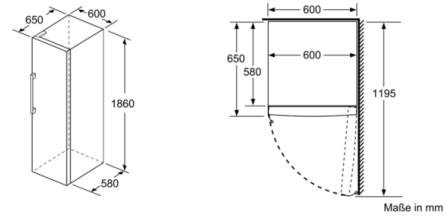

**Serie | 4, Freistehender Gefrierschrank, 186
x 60 cm, weiß
GSN36VWEP**

	a	b	c	d	e	f
KSW36, GSD36	187					
KSV36, KSF36, GSN36, GSV36	186					
KSV33, GSN33, GSV33	176	60	65	58	60	119,5
KSV29, GSN29, GSV29	161					
GSV24	146					
GSN51	161					
GSN54	176	70	78	70	70	142
GSN58	191					

Maße in cm