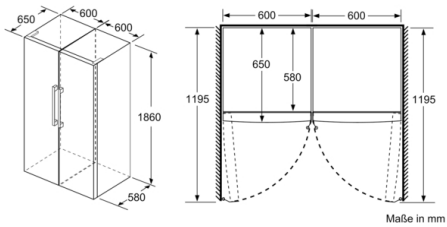

**Serie | 4, Freistehender Gefrierschrank, 186
x 60 cm, weiß
GSN36VWEP**

	a	b	c	d	e	f
KSW36, GSD36	187					
KSV36, KSF36, GSN36, GSV36	186					
KSV33, GSN33, GSV33	176	60	65	58	60	119,5
KSV29, GSN29, GSV29	161					
GSV24	146					
GSN51	161					
GSN54	176	70	78	70	70	142
GSN58	191					

Maße in cm