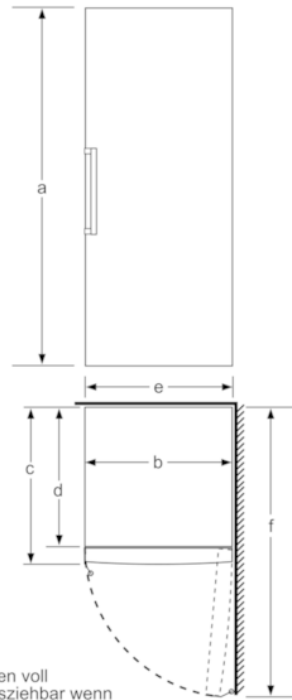

Serie | 6, Freistehender Gefrierschrank, 161 x 70 cm, weiß GSN51AW30

	a	b	c	d	e	f
KSW36, GSD36	187					
KSV36, KSF36, GSN36, GSV36	186					
KSV33, GSN33, GSV33	176	60	65	58	60	119.5
KSV29, GSN29, GSV29	161					
GSV24	146					
GSN51	161					
GSN54	176	70	78	70	70	142
GSN58	191					

Maße in cm

Schalen voll
herausziehbar wenn
das Gerät direkt an
einer Wand platziert wird.