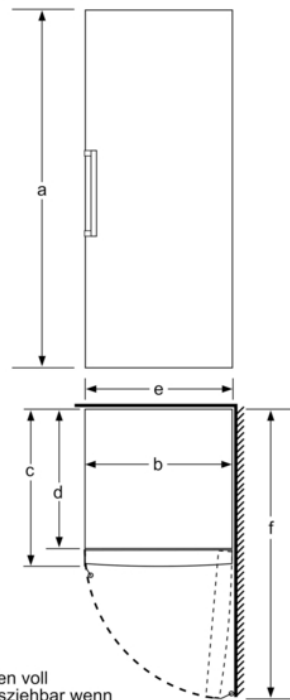

Serie | 6, Freistehender Gefrierschrank, 161 x 70 cm, weiß GSN51AWDV

	a	b	c	d	e	f
KSW36, GSD36	187					
KSV36, KSF36, GSN36, GSV36	186					
KSV33, GSN33, GSV33	176	60	65	58	60	119.5
KSV29, GSN29, GSV29	161					
GSV24	146					
GSN51	161					
GSN54	176	70	78	70	70	142
GSN58	191					

Maße in cm

Schalen voll
herausziehbar wenn
das Gerät direkt an
einer Wand platziert wird.