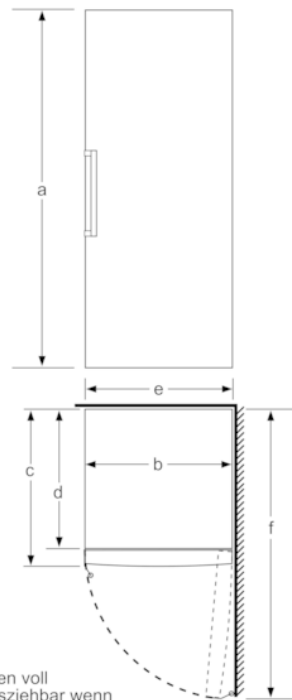

Serie | 6, Freistehender Gefrierschrank, 176 x 70 cm, weiß GSN54AWDV

	a	b	c	d	e	f
KSW36, GSD36	187					
KSV36, KSF36, GSN36, GSV36	186					
KSV33, GSN33, GSV33	176	60	65	58	60	119.5
KSV29, GSN29, GSV29	161					
GSV24	146					
GSN51	161					
GSN54	176	70	78	70	70	142
GSN58	191					

Maße in cm

Schalen voll herausziehbar wenn das Gerät direkt an einer Wand platziert wird.