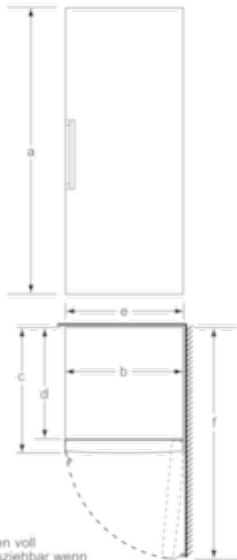

Serie | 6 Gefriergeräte

GSN58AW30

weiß

NoFrost, Stand-Gefrierschrank

Schalen voll
herausziehbar wenn
das Gerät direkt an
einer Wand platziert wird.

	a	b	c	d	e	f
KSW36, GSD36	187					
KSV36, KSF36, GSN36, GSV36	186					
KSV33, GSN33, GSV33	176	60	65	58	60	119.5
KSV29, GSN29, GSV29	161					
GSV24	146					
GSN51	161					
GSN54	176	70	78	70	70	142
GSN58	191					

Maße in cm