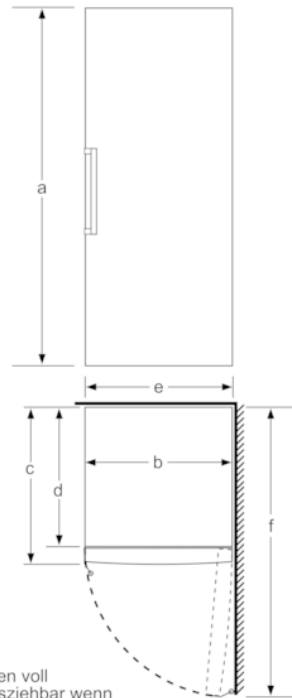

Serie | 6, Freistehender Gefrierschrank, 191 x 70 cm, weiß GSN58AWDP

	a	b	c	d	e	f
KSW36, GSD36	187					
KSV36, KSF36, GSN36, GSV36	186					
KSV33, GSN33, GSV33	176	60	65	58	60	119.5
KSV29, GSN29, GSV29	161					
GSV24	146					
GSN51	161					
GSN54	176	70	78	70	70	142
GSN58	191					

Maße in cm

Schalen voll herausziehbar wenn das Gerät direkt an einer Wand platziert wird.