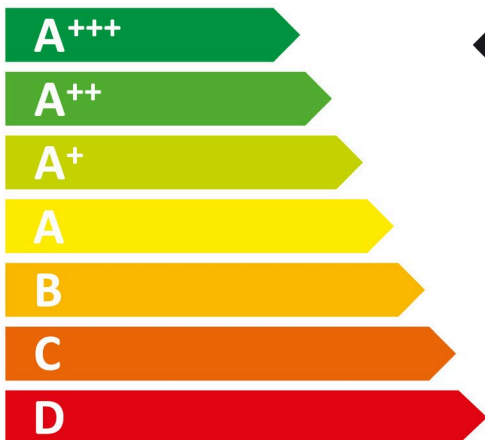

ENERG

енергия · ενεργεια

BOSCH

SBI68TS06E

ENERGIA · ЕНЕРГИЯ · ΕΝΕΡΓΕΙΑ
 ENERGIJA · ENERGY · ENERGIE
 ENERGI

237
 kWh/annum

2660
L/annum

ABCDEFG