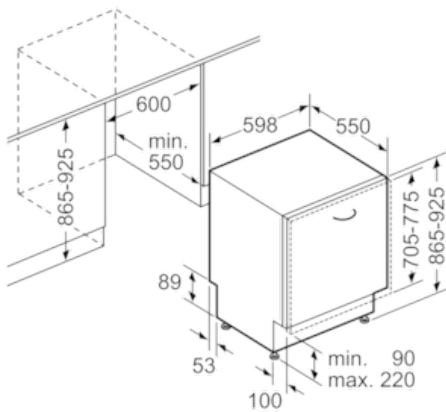

Technische Daten

Wasserverbrauch (l) :	11,7
Bauform :	Eingebaut
Höhe der Arbeitsplatte (mm) :	865
Nischenmaße (H x B x T) (mm) :	865-925 x 600 x 550
Tiefe Produkt bei geöffneter Tür (90°) (mm) :	1200
Höhenverstellbare Füße :	Ja - nur vorne
Höhenverstellung Füße maximal (mm) :	60
Verstellbarer Sockel :	Horizontal und Vertikal
Nettogewicht (kg) :	32,1
Bruttogewicht (kg) :	34,0
Anschlusswert (W) :	2400
Absicherung (A) :	10
Spannung (V) :	220-240
Frequenz (Hz) :	50; 60
Länge Anschlusskabel (cm) :	175
Steckerart :	Schuko-/Gardy.m.Erdung
Länge Zulaufschlauch (cm) :	140
Länge Ablaufschlauch (cm) :	190
EAN-Nummer :	4242002958859
Anzahl Maßgedecke :	12
Energieeffizienzklasse (2010/30/EC) :	A+
Jährlicher Energieverbrauch (kWh/annum) - neu (2010/30/EC) :	290
Energieverbrauch (kWh) :	1,02
Leistungsaufnahme im unausgeschalteten Zustand (W) (2010/30/EC) :	0,10
Energieverbrauch im ausgeschalteten Modus (W) - neu (2010/30/EC) :	0,10
Jährlicher Wasserverbrauch (l/annum) - neu (2010/30/EC) :	3300
Trocknungsklasse :	A
Vergleichsprogramm :	Eco
Programmdauer Vergleichsprogramm (min) :	210
Schallleistung (dB(A) re 1 pW) :	48
Art der Installation :	Vollintegrierbar

Sicherheit

- AquaStop mit lebenslanger Garantie

Maße

- Gerätemaße (H x B x T): 86,5 cm x 59,8 cm x 55,0 cm

Serie | 2 Geschirrspüler
SBV25AX00E
**Silence Plus XXL-Geschirrspüler 60 cm
Vollintegrierbar**

Maße in mm

* Durch höhenverstellbare Schraubfüße
 Sockelhöhe bei Gerätehöhe 865 90-160 mm
 Sockelhöhe bei Gerätehöhe 925 150-220 mm

Maße in mm