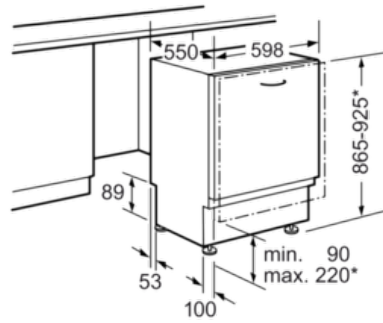

Technische Daten

Wasserverbrauch (l) :	11,7
Bauform :	Eingebaut
Höhe der Arbeitsplatte (mm) :	865
Nischenmaße (H x B x T) (mm) :	865-925 x 600 x 550
Tiefe Produkt bei geöffneter Tür (90°) (mm) :	1200
Höhenverstellbare Füße :	Ja - nur vorne
Höhenverstellung Füße maximal (mm) :	60
Verstellbarer Sockel :	Horizontal und Vertikal
Nettogewicht (kg) :	32,1
Bruttogewicht (kg) :	34,0
Anschlusswert (W) :	2400
Absicherung (A) :	10
Spannung (V) :	220-240
Frequenz (Hz) :	50; 60
Länge Anschlusskabel (cm) :	175
Steckerart :	Schuko-/Gardy.m.Erdung
Länge Zulaufschlauch (cm) :	140
Länge Ablaufschlauch (cm) :	190
EAN-Nummer :	4242002958859
Anzahl Maßgedecke :	12
Energieeffizienzklasse (2010/30/EC) :	A+
Jährlicher Energieverbrauch (kWh/annum) - neu (2010/30/EC) :	290
Energieverbrauch (kWh) :	1,02
Leistungsaufnahme im unausgeschalteten Zustand (W) (2010/30/EC) :	0,10
Energieverbrauch im ausgeschalteten Modus (W) - neu (2010/30/EC) :	0,10
Jährlicher Wasserverbrauch (l/annum) - neu (2010/30/EC) :	3300
Trocknungsklasse :	A
Vergleichsprogramm :	Eco
Programmdauer Vergleichsprogramm (min) :	210
Schallleistung (dB(A) re 1 pW) :	48
Art der Installation :	Vollintegrierbar

Sicherheit

- AquaStop mit lebenslanger Garantie

Maße

- Gerätemaße (H x B x T): 86,5 cm x 59,8 cm x 55,0 cm

Serie | 2 Geschirrspüler
SBV25AX00E
**Silence Plus XXL-Geschirrspüler 60 cm
Vollintegrierbar**

Maße in mm

* Durch höhenverstellbare Schraubfüße
 Sockelhöhe bei Gerätehöhe 865 90-160 mm
 Sockelhöhe bei Gerätehöhe 925 150-220 mm

Maße in mm