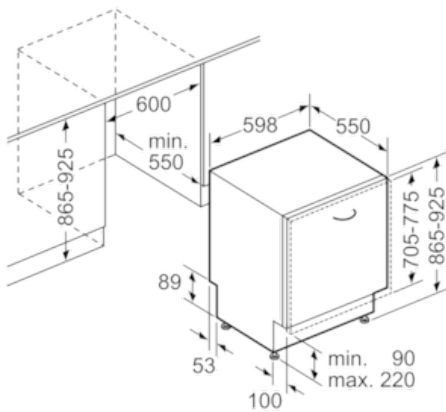

#### Maße

- Gerätemaße (H x B x T): 86,5 cm x 59,8 cm x 55,0 cm

**Serie | 4 Geschirrspüler**
**SBV46KX01E**
**Silence Plus XXL-Geschirrspüler 60 cm  
Vollintegrierbar**

Maße in mm

\* Durch höhenverstellbare Schraubfüße  
 Sockelhöhe bei Gerätehöhe 865 90-160 mm  
 Sockelhöhe bei Gerätehöhe 925 150-220 mm