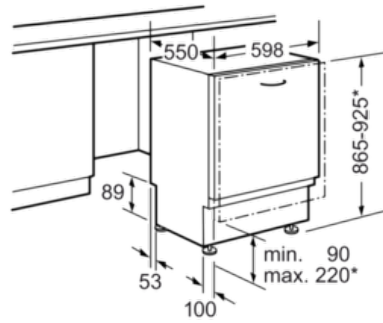

#### Maße

- Gerätemaße (H x B x T): 86,5 cm x 59,8 cm x 55,0 cm

**Serie | 4 Geschirrspüler**
**SBV46KX01E**
**Silence Plus XXL-Geschirrspüler 60 cm  
Vollintegrierbar**

Maße in mm

\* Durch höhenverstellbare Schraubfüße  
 Sockelhöhe bei Gerätehöhe 865 90-160 mm  
 Sockelhöhe bei Gerätehöhe 925 150-220 mm

Maße in mm