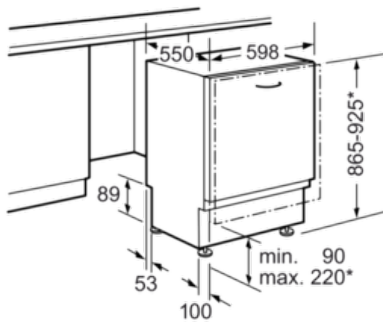

Technische Daten

Wasserverbrauch (l) :	9,5
Bauform :	Eingebaut
Höhe der Arbeitsplatte (mm) :	865
Nischenmaße (H x B x T) (mm) :	865-925 x 600 x 550
Tiefe Produkt bei geöffneter Tür (90°) (mm) :	1200
Höhenverstellbare Füße :	Ja - nur vorne
Höhenverstellung Füße maximal (mm) :	60
Verstellbarer Sockel :	Horizontal und Vertikal
Nettogewicht (kg) :	36,9
Bruttogewicht (kg) :	39,0
Anschlusswert (W) :	2400
Absicherung (A) :	10
Spannung (V) :	220-240
Frequenz (Hz) :	50; 60
Länge Anschlusskabel (cm) :	175
Steckerart :	Schuko-/Gardy.m.Erdung
Länge Zulaufschlauch (cm) :	140
Länge Ablaufschlauch (cm) :	190
EAN-Nummer :	4242002983042
Anzahl Maßgedecke :	14
Energieeffizienzklasse (2010/30/EC) :	A++
Jährlicher Energieverbrauch (kWh/annum) - neu (2010/30/EC) :	266
Energieverbrauch (kWh) :	0,93
Leistungsaufnahme im unausgeschalteten Zustand (W) (2010/30/EC) :	0,10
Energieverbrauch im ausgeschalteten Modus (W) - neu (2010/30/EC) :	0,10
Jährlicher Wasserverbrauch (l/annum) - neu (2010/30/EC) :	2660
Trocknungsklasse :	A
Vergleichsprogramm :	Eco
Programmdauer Vergleichsprogramm (min) :	210
Schallleistung (dB(A) re 1 pW) :	46
Art der Installation :	Vollintegrierbar

Sicherheit

- AquaStop mit lebenslanger Garantie

Maße

- Gerätemaße (H x B x T): 86,5 cm x 59,8 cm x 55,0 cm

Serie | 4 Geschirrspüler**SBV46MX00E****Silence Plus XXL-Geschirrspüler 60 cm****Vollintegrierbar**

* Durch höhenverstellbare Schraubfüße
Sockelhöhe bei Gerätehöhe 865 90-160 mm
Sockelhöhe bei Gerätehöhe 925 150-220 mm

Maße in mm