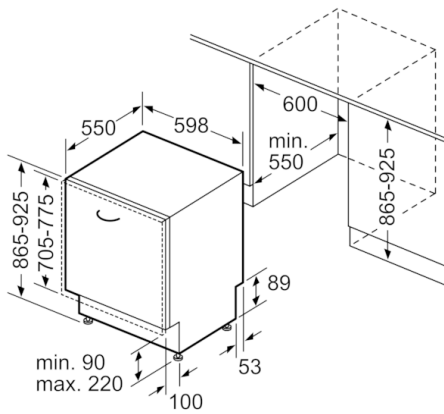

Technische Daten

Energieeffizienzklasse (EU 2017/1369):	D
Energieverbrauch des eco-Programms pro 100 Betriebszyklen (EU 2017/1369):	84
Höchste Anzahl von Maßgedecken (EU 2017/1369):	13
Wasserverbrauch in Litern im eco-Programm pro Betriebszyklus (EU 2017/1369):	9,5
Programmdauer (EU 2017/1369):	4:55
Luftschallemissionen (EU 2017/1369):	44
Luftschallemissionsklasse (EU 2017/1369):	B
Bauform:	Eingebaut
Höhe der Arbeitsplatte (mm):	0
Abmessungen des Gerätes (mm):	865 x 598 x 550
Nischenmaße (H x B x T) (mm):	865-925 x 600 x 550
Tiefe bei geöffneter Tür (90°) (mm):	1200
Höhenverstellung max. (mm):	60
Verstellbarer Sockel:	Horizontal und Vertikal
Nettogewicht (kg):	36,299
Bruttogewicht (kg):	38,5
Anschlusswert (W):	2400
Absicherung (A):	10
Spannung (V):	220-240
Frequenz (Hz):	50; 60
Länge Anschlusskabel (cm):	175
Steckerart:	Schuko-/Gardy.m.Erdung
Länge Zulaufschlauch (cm):	165
Länge Ablaufschlauch (cm):	190
EAN-Nummer:	4242005179497
Art der Installation:	Vollintegrierbar

Technische Informationen und Zubehör

- AquaStop: eine Bosch Garantie bei Wasserschäden – ein Geräteleben lang*
- Glasschutz-Technik
- Salzeinfüllhilfe (Trichter)
- Inkl. Dampfschutz-Blech
- Gerätemaße (H x B x T): 86.5 cm x 59.8 cm x 55.0 cm
- ¹ auf einer Energieeffizienzklassen-Skala von A bis G
- ² Energieverbrauch kWh/100 Betriebszyklen (im Programm Eco 50 °C)
- ³ Wasserverbrauch in Liter pro Betriebszyklus (im Programm Eco 50 °C)
- ⁴ Programmdauer im Programm Eco 50 °C
- * Garantiebedingungen finden Sie unter <https://www.bosch-home.com/de/>

**Serie | 4, Vollintegrierter Geschirrspüler, 60
cm, XXL
SBV4HAX48E**

Maße in mm