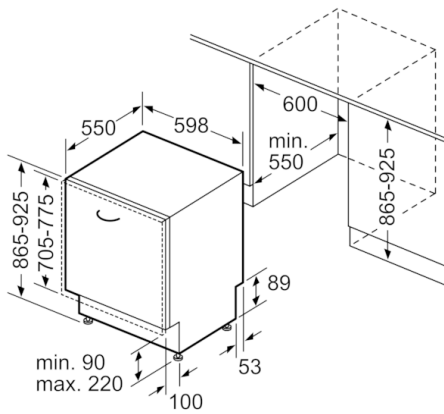

**Serie | 4, Vollintegrierter Geschirrspüler, 60
cm, XXL
SBV4HTX31E**

Maße in mm