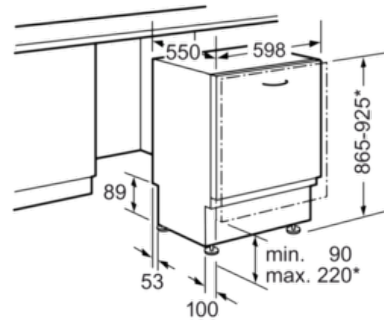

Technische Daten

Wasserverbrauch (l) :	7,5
Bauform :	Eingebaut
Höhe der Arbeitsplatte (mm) :	865
Nischenmaße (H x B x T) (mm) :	865-925 x 600 x 550
Tiefe Produkt bei geöffneter Tür (90°) (mm) :	1200
Höhenverstellbare Füße :	Ja - nur vorne
Höhenverstellung Füße maximal (mm) :	60
Verstellbarer Sockel :	Horizontal und Vertikal
Nettogewicht (kg) :	46,9
Bruttogewicht (kg) :	49,0
Anschlusswert (W) :	2400
Absicherung (A) :	10
Spannung (V) :	220-240
Frequenz (Hz) :	50; 60
Länge Anschlusskabel (cm) :	175
Steckerart :	Schuko-/Gardy.m.Erdung
Länge Zulaufschlauch (cm) :	140
Länge Ablaufschlauch (cm) :	190
EAN-Nummer :	4242002958811
Anzahl Maßgedecke :	13
Energieeffizienzklasse (2010/30/EC) :	A+++
Jährlicher Energieverbrauch (kWh/annum) - neu (2010/30/EC) :	211
Energieverbrauch (kWh) :	0,73
Leistungsaufnahme im unausgeschalteten Zustand (W) (2010/30/EC) :	0,50
Energieverbrauch im ausgeschalteten Modus (W) - neu (2010/30/EC) :	0,50
Jährlicher Wasserverbrauch (l/annum) - neu (2010/30/EC) :	2100
Trocknungsklasse :	A
Vergleichsprogramm :	Eco
Programmdauer Vergleichsprogramm (min) :	225
Schallleistung (dB(A) re 1 pW) :	42
Art der Installation :	Vollintegrierbar

Sicherheit

- AquaStop mit lebenslanger Garantie
- Türverriegelung

Maße

- Gerätemaße (H x B x T): 86,5 cm x 59,8 cm x 55,0 cm

Serie | 8 Geschirrspüler
SBV88TX36E
PerfectDry XXL-Geschirrspüler 60 cm Home Connect
Vollintegrierbar

Maße in mm

* Durch höhenverstellbare Schraubfüße
 Sockelhöhe bei Gerätehöhe 865 90-160 mm
 Sockelhöhe bei Gerätehöhe 925 150-220 mm

Maße in mm