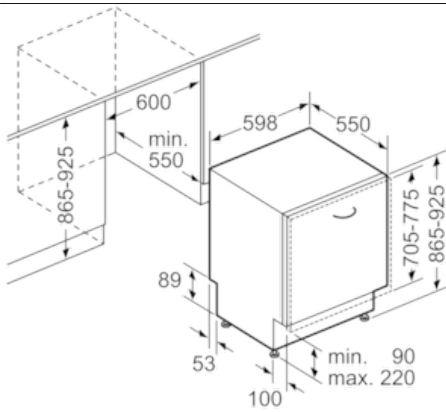

Technische Daten

Wasserverbrauch (l) :	7,5
Bauform :	Eingebaut
Höhe der Arbeitsplatte (mm) :	865
Nischenmaße (H x B x T) (mm) :	865-925 x 600 x 550
Tiefe Produkt bei geöffneter Tür (90°) (mm) :	1200
Höhenverstellbare Füße :	Ja - nur vorne
Höhenverstellung Füße maximal (mm) :	60
Verstellbarer Sockel :	Horizontal und Vertikal
Nettogewicht (kg) :	46,9
Bruttogewicht (kg) :	49,0
Anschlusswert (W) :	2400
Absicherung (A) :	10
Spannung (V) :	220-240
Frequenz (Hz) :	50; 60
Länge Anschlusskabel (cm) :	175
Steckerart :	Schuko-/Gardy.m.Erdung
Länge Zulaufschlauch (cm) :	140
Länge Ablaufschlauch (cm) :	190
EAN-Nummer :	4242002958811
Anzahl Maßgedecke :	13
Energieeffizienzklasse (2010/30/EC) :	A+++
Jährlicher Energieverbrauch (kWh/annum) - neu (2010/30/EC) :	211
Energieverbrauch (kWh) :	0,73
Leistungsaufnahme im unausgeschalteten Zustand (W) (2010/30/EC) :	0,50
Energieverbrauch im ausgeschalteten Modus (W) - neu (2010/30/EC) :	0,50
Jährlicher Wasserverbrauch (l/annum) - neu (2010/30/EC) :	2100
Trocknungsklasse :	A
Vergleichsprogramm :	Eco
Programmdauer Vergleichsprogramm (min) :	225
Schallleistung (dB(A) re 1 pW) :	42
Art der Installation :	Vollintegrierbar

Sicherheit

- AquaStop mit lebenslanger Garantie
- Türverriegelung

Maße

- Gerätemaße (H x B x T): 86,5 cm x 59,8 cm x 55,0 cm

Serie | 8 Geschirrspüler
SBV88TX36E
PerfectDry XXL-Geschirrspüler 60 cm Home Connect
Vollintegrierbar

Maße in mm

* Durch höhenverstellbare Schraubfüße
 Sockelhöhe bei Gerätehöhe 865 90-160 mm
 Sockelhöhe bei Gerätehöhe 925 150-220 mm

Maße in mm