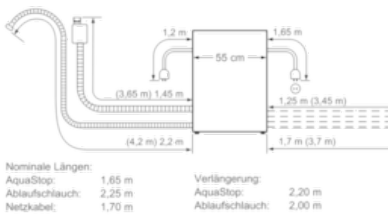

Technische Daten

Wasserverbrauch (l) :	9,0
Bauform :	Eingebaut
Höhe der Arbeitsplatte (mm) :	595
Tiefe Produkt bei geöffneter Tür (90°) (mm) :	995
Höhenverstellbare Füße :	Nein
Verstellbarer Sockel :	Nein
Nettogewicht (kg) :	27,1
Bruttogewicht (kg) :	30,0
Anschlusswert (W) :	2400
Absicherung (A) :	10
Spannung (V) :	220-240
Frequenz (Hz) :	50; 60
Länge Anschlusskabel (cm) :	170
Steckerart :	Schuko-/Gardy.m.Erdung
Länge Zulaufschlauch (cm) :	165
Länge Ablaufschlauch (cm) :	226
EAN-Nummer :	4242002841878
Anzahl Maßgedecke :	8
Energieeffizienzklasse (2010/30/EC) :	A+
Jährlicher Energieverbrauch (kWh/annum) - neu (2010/30/EC) :	205
Energieverbrauch (kWh) :	0,72
Leistungsaufnahme im unausgeschalteten Zustand (W) (2010/30/EC) :	0,10
Energieverbrauch im ausgeschalteten Modus (W) - neu (2010/30/EC) :	0,10
Jährlicher Wasserverbrauch (l/annum) - neu (2010/30/EC) :	2520
Trocknungsklasse :	A
Vergleichsprogramm :	Eco
Programmdauer Vergleichsprogramm (min) :	215
Schallleistung (dB(A) re 1 pW) :	45
Art der Installation :	Integrierbar

Maße

- Gerätemaße (H x B x T): 59,5 cm x 59,5 cm x 50,0 cm

Serie | 6 Geschirrspüler

SCE64M65EU ActiveWater Smart Modular-Geschirrspüler

Maße in mm

Maße in mm

Maße in mm