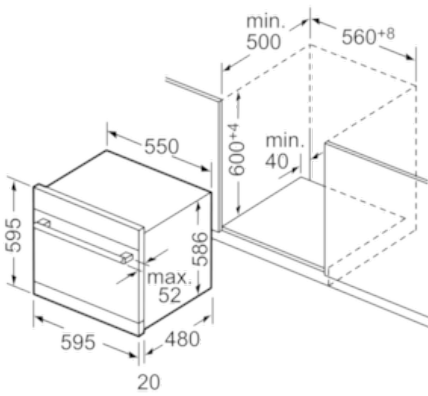

Technische Daten

Wasserverbrauch (l) :	9,0
Bauform :	Eingebaut
Höhe der Arbeitsplatte (mm) :	595
Tiefe Produkt bei geöffneter Tür (90°) (mm) :	995
Höhenverstellbare Füße :	Nein
Verstellbarer Sockel :	Nein
Nettogewicht (kg) :	27,1
Bruttogewicht (kg) :	30,0
Anschlusswert (W) :	2400
Absicherung (A) :	10
Spannung (V) :	220-240
Frequenz (Hz) :	50; 60
Länge Anschlusskabel (cm) :	170
Steckerart :	Schuko-/Gardy.m.Erdung
Länge Zulaufschlauch (cm) :	165
Länge Ablaufschlauch (cm) :	226
EAN-Nummer :	4242002841878
Anzahl Maßgedecke :	8
Energieeffizienzklasse (2010/30/EC) :	A+
Jährlicher Energieverbrauch (kWh/annum) - neu (2010/30/EC) :	205
Energieverbrauch (kWh) :	0,72
Leistungsaufnahme im unausgeschalteten Zustand (W) (2010/30/EC) :	0,10
Energieverbrauch im ausgeschalteten Modus (W) - neu (2010/30/EC) :	0,10
Jährlicher Wasserverbrauch (l/annum) - neu (2010/30/EC) :	2520
Trocknungsklasse :	A
Vergleichsprogramm :	Eco
Programmdauer Vergleichsprogramm (min) :	215
Schallleistung (dB(A) re 1 pW) :	45
Art der Installation :	Integrierbar

Maße

- Gerätemaße (H x B x T): 59,5 cm x 59,5 cm x 50,0 cm

Serie | 6 Geschirrspüler

SCE64M65EU ActiveWater Smart Modular-Geschirrspüler

Maße in mm

Maße in mm

Maße in mm