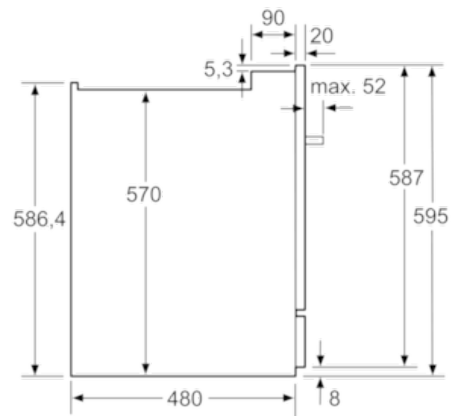

Technische Daten

Wasserverbrauch (l) :	9,0
Bauform :	Eingebaut
Höhe der Arbeitsplatte (mm) :	595
Tiefe Produkt bei geöffneter Tür (90°) (mm) :	995
Höhenverstellbare Füße :	Nein
Verstellbarer Sockel :	Nein
Nettogewicht (kg) :	27,1
Bruttogewicht (kg) :	30,0
Anschlusswert (W) :	2400
Absicherung (A) :	10
Spannung (V) :	220-240
Frequenz (Hz) :	50; 60
Länge Anschlusskabel (cm) :	170
Steckerart :	Schuko-/Gardy.m.Erdung
Länge Zulaufschlauch (cm) :	165
Länge Ablaufschlauch (cm) :	226
EAN-Nummer :	4242002841878
Anzahl Maßgedecke :	8
Energieeffizienzklasse (2010/30/EC) :	A+
Jährlicher Energieverbrauch (kWh/annum) - neu (2010/30/EC) :	205
Energieverbrauch (kWh) :	0,72
Leistungsaufnahme im unausgeschalteten Zustand (W) (2010/30/EC) :	0,10
Energieverbrauch im ausgeschalteten Modus (W) - neu (2010/30/EC) :	0,10
Jährlicher Wasserverbrauch (l/annum) - neu (2010/30/EC) :	2520
Trocknungsklasse :	A
Vergleichsprogramm :	Eco
Programmdauer Vergleichsprogramm (min) :	215
Schallleistung (dB(A) re 1 pW) :	45
Art der Installation :	Integrierbar

Maße

- Gerätemaße (H x B x T): 59,5 cm x 59,5 cm x 50,0 cm

Serie | 6 Geschirrspüler

SCE64M65EU ActiveWater Smart Modular-Geschirrspüler

Maße in mm

Maße in mm

Maße in mm