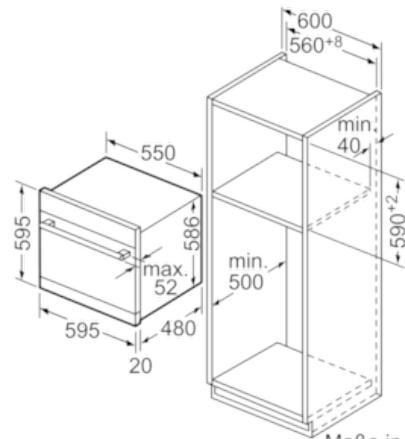

Technische Daten

Wasserverbrauch (l) :	9,0
Bauform :	Eingebaut
Höhe der Arbeitsplatte (mm) :	595
Tiefe Produkt bei geöffneter Tür (90°) (mm) :	995
Höhenverstellbare Füße :	Nein
Verstellbarer Sockel :	Nein
Nettogewicht (kg) :	27,1
Bruttogewicht (kg) :	30,0
Anschlusswert (W) :	2400
Absicherung (A) :	10
Spannung (V) :	220-240
Frequenz (Hz) :	50; 60
Länge Anschlusskabel (cm) :	170
Steckerart :	Schuko-/Gardy.m.Erdung
Länge Zulaufschlauch (cm) :	165
Länge Ablaufschlauch (cm) :	226
EAN-Nummer :	4242002841878
Anzahl Maßgedecke :	8
Energieeffizienzklasse (2010/30/EC) :	A+
Jährlicher Energieverbrauch (kWh/annum) - neu (2010/30/EC) :	205
Energieverbrauch (kWh) :	0,72
Leistungsaufnahme im unausgeschalteten Zustand (W) (2010/30/EC) :	0,10
Energieverbrauch im ausgeschalteten Modus (W) - neu (2010/30/EC) :	0,10
Jährlicher Wasserverbrauch (l/annum) - neu (2010/30/EC) :	2520
Trocknungsklasse :	A
Vergleichsprogramm :	Eco
Programmdauer Vergleichsprogramm (min) :	215
Schallleistung (dB(A) re 1 pW) :	45
Art der Installation :	Integrierbar

Maße

- Gerätemaße (H x B x T): 59,5 cm x 59,5 cm x 50,0 cm

Serie | 6 Geschirrspüler

SCE64M65EU ActiveWater Smart Modular-Geschirrspüler

Maße in mm

Maße in mm

Maße in mm