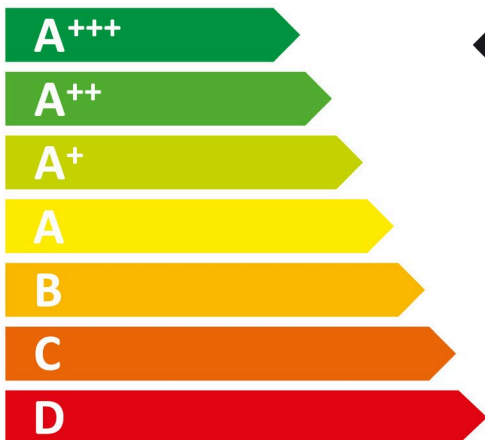

ENERG

енергия · ενεργεια

BOSCH

SME68TX06E

ENERGIA · ЕНЕРГИЯ · ΕΝΕΡΓΕΙΑ
 ENERGIJA · ENERGY · ENERGIE
 ENERGI

237
 kWh/annum

2660
L/annum

ABCDEFG