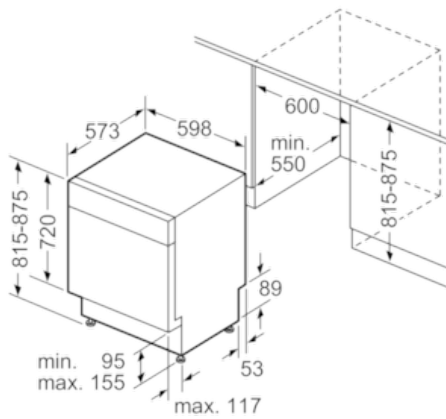

Technische Daten

Wasserverbrauch (l) :	9,5
Bauform :	Eingebaut
Höhe der Arbeitsplatte (mm) :	815
Nischenmaße (H x B x T) (mm) :	815-875 x 600 x 550
Tiefe Produkt bei geöffneter Tür (90°) (mm) :	1150
Höhenverstellbare Füße :	Ja - nur vorne
Höhenverstellung Füße maximal (mm) :	60
Verstellbarer Sockel :	Horizontal und Vertikal
Nettogewicht (kg) :	38,6
Bruttogewicht (kg) :	41,0
Anschlusswert (W) :	2400
Absicherung (A) :	10
Spannung (V) :	220-240
Frequenz (Hz) :	50; 60
Länge Anschlusskabel (cm) :	175
Steckerart :	Schuko-/Gardy.m.Erdung
Länge Zulaufschlauch (cm) :	140
Länge Ablaufschlauch (cm) :	190
EAN-Nummer :	4242002960166
Anzahl Maßgedecke :	12
Energieeffizienzklasse (2010/30/EC) :	A++
Jährlicher Energieverbrauch (kWh/annum) - neu (2010/30/EC) :	258
Energieverbrauch (kWh) :	0,90
Leistungsaufnahme im unausgeschalteten Zustand (W) (2010/30/EC) :	0,10
Energieverbrauch im ausgeschalteten Modus (W) - neu (2010/30/EC) :	0,10
Jährlicher Wasserverbrauch (l/annum) - neu (2010/30/EC) :	2660
Trocknungsklasse :	A
Vergleichsprogramm :	Eco
Programmdauer Vergleichsprogramm (min) :	210
Schallleistung (dB(A) re 1 pW) :	46
Art der Installation :	Unterbaugerät

Sicherheit

- AquaStop mit lebenslanger Garantie
- Tastensperre

Maße

- Gerätemaße (H x B x T): 81,5 cm x 59,8 cm x 57,3 cm

Serie | 4 Geschirrspüler**SMU46GS01E****Silence Plus Geschirrspüler 60 cm
Unterbaugerät - Edelstahl**

Maße in mm