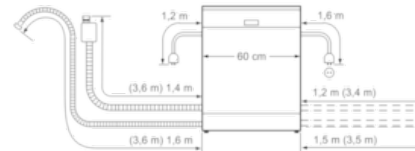

( ) Werte mit Verlängerungssatz