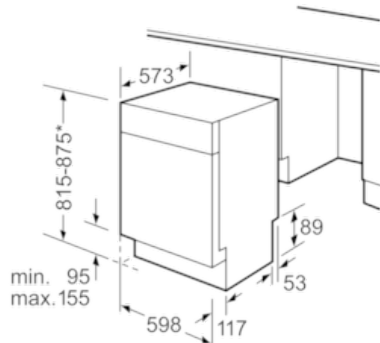

##### Maße

- Gerätemaße (H x B x T): 81,5 cm x 59,8 cm x 57,3 cm

#### SuperSilence Geschirrspüler 60 cm Unterbaugerät - Edelstahl

Maße in mm

( ) Werte mit Verlängerungssatz

\* Durch höhenverstellbare Schraubfüße  
Sockelhöhe bei Gerätehöhe 815 - 95 mm  
Sockelhöhe bei Gerätehöhe 875 - 155 mm

Maße in mm