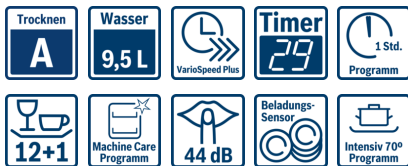

Serie | 4

SMU46IS03E
SuperSilence Geschirrspüler
60 cm
Unterbaugerät - Edelstahl

Sonderzubehör

SGZ1010 : Schlauchverlängerung Zu- und Ablauf
SMZ2014 : Korbeinsatz f.Langstielgläser
SMZ5005 : Verblendungs-u.Befestigungssatz 81,5 cm
SMZ5100 : Vario-Besteckkorb
SMZ5300 : Stielglas Korb

A++

Schaffen Sie sich daheim eine extra Ruhezone. Unser besonders leiser Geschirrspüler SuperSilence.

- **Extra Trocknen:** zuwählbare Option für extra gründliches Trocknen bei schwer zu trocknender Beladung.
- **SuperSilence:** mit 44dB bemerkenswert leise.
- **Glas 40°C:** Schutzprogramm für sanftes Reinigen und Trocknen Ihrer Gläser.
- **VarioFlex-Körbe:** optimale Verstellmöglichkeiten für mehr Flexibilität und Platz im Ober- und Unterkorb.
- **7-Segment Display:** Anzeige der Restlaufzeit, mit Standardinfo wie Nachfüllbedarf.

Technische Daten

Wasserverbrauch (l) :	9,5
Bauform :	Eingebaut
Höhe der Arbeitsplatte (mm) :	815
Nischenmaße (H x B x T) (mm) :	815-875 x 600 x 550
Tiefe Produkt bei geöffneter Tür (90°) (mm) :	1150
Höhenverstellbare Füße :	Ja - nur vorne
Höhenverstellung Füße maximal (mm) :	60
Verstellbarer Sockel :	Horizontal und Vertikal
Nettogewicht (kg) :	37,9
Bruttogewicht (kg) :	40,0
Anschlusswert (W) :	2400
Absicherung (A) :	10
Spannung (V) :	220-240
Frequenz (Hz) :	50; 60
Länge Anschlusskabel (cm) :	175
Steckerart :	Schuko-/Gardy.m.Erdung
Länge Zulaufschlauch (cm) :	140
Länge Ablaufschlauch (cm) :	190
EAN-Nummer :	4242002953588
Anzahl Maßgedecke :	13
Energieeffizienzklasse (2010/30/EC) :	A++
Jährlicher Energieverbrauch (kWh/annum) - neu (2010/30/EC) :	262
Energieverbrauch (kWh) :	0,92
Leistungsaufnahme im unausgeschalteten Zustand (W) (2010/30/EC) :	0,10
Energieverbrauch im ausgeschalteten Modus (W) - neu (2010/30/EC) :	0,10
Jährlicher Wasserverbrauch (l/annum) - neu (2010/30/EC) :	2660
Trocknungsklasse :	A
Vergleichsprogramm :	Eco
Programmdauer Vergleichsprogramm (min) :	210
Schallleistung (dB(A) re 1 pW) :	44
Art der Installation :	Unterbaugerät