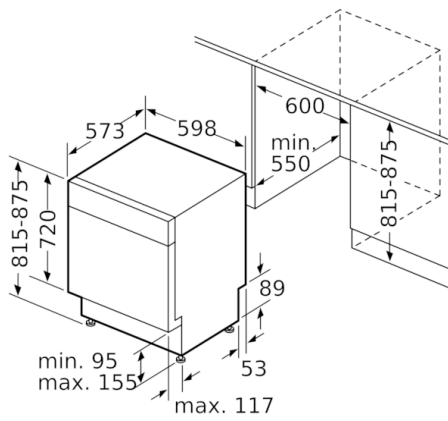

Technische Daten

Energieeffizienzklasse (EU 2017/1369):	D
Energieverbrauch des eco-Programms pro 100 Betriebszyklen (EU 2017/1369):	84
Höchste Anzahl von Maßgedecken (EU 2017/1369):	13
Wasserverbrauch in Litern im eco-Programm pro Betriebszyklus (EU 2017/1369):	9,5
Programmdauer (EU 2017/1369):	4:55
Luftschallemissionen (EU 2017/1369):	44
Luftschallemissionsklasse (EU 2017/1369):	B
Bauform:	Eingebaut
Höhe der Arbeitsplatte (mm):	0
Abmessungen des Gerätes (mm):	815 x 598 x 573
Nischenmaße (H x B x T) (mm):	815-875 x 600 x 550
Tiefe bei geöffneter Tür (90°) (mm):	1150
Höhenverstellung max. (mm):	60
Verstellbarer Sockel:	Horizontal und Vertikal
Nettogewicht (kg):	35,293
Bruttogewicht (kg):	37,5
Anschlusswert (W):	2400
Absicherung (A):	10
Spannung (V):	220-240
Frequenz (Hz):	50; 60
Länge Anschlusskabel (cm):	175
Steckerart:	Schuko-/Gardy.m.Erdung
Länge Zulaufschlauch (cm):	165
Länge Ablaufschlauch (cm):	190
EAN-Nummer:	4242005192854
Art der Installation:	Unterbaugeräte

Anzeige und Bedienung

- Home Connect-fähig über WLAN
- Klartext-Beschriftung (englisch)
- Elektronische Restzeit-Anzeige in Minuten
- Startzeitvorwahl: 1-24 Stunden

Technische Informationen und Zubehör

- AquaStop: eine Bosch Garantie bei Wasserschäden – ein Geräteleben lang*
- Tastensperre
- Glasschutz-Technik
- Inkl. Sockelblech
- Salzeinfüllhilfe (Trichter)
- Inkl. Dampfschutz-Blech
- Gerätemaße (H x B x T): 81.5 cm x 59.8 cm x 57.3 cm

* Garantiebedingungen finden Sie unter <https://www.bosch-home.com/de/>

**Serie | 4, Unterbau-Geschirrspüler, 60 cm,
Edelstahl
SMU4HAS48E**

Maße in mm