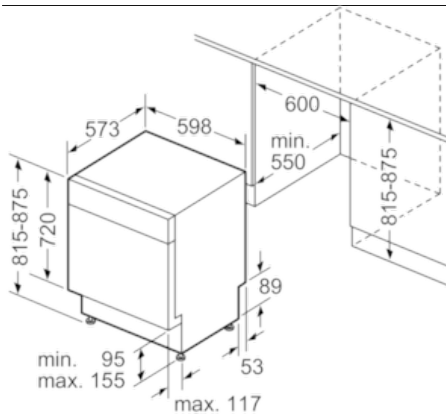

#### Maße

- Gerätegröße (H x B x T): 81,5 cm x 59,8 cm x 57,3 cm

**Serie | 6 Geschirrspüler****SMU68TS06E****PerfectDry Geschirrspüler 60 cm Home  
Connect****Unterbaugerät - Edelstahl**

Maße in mm