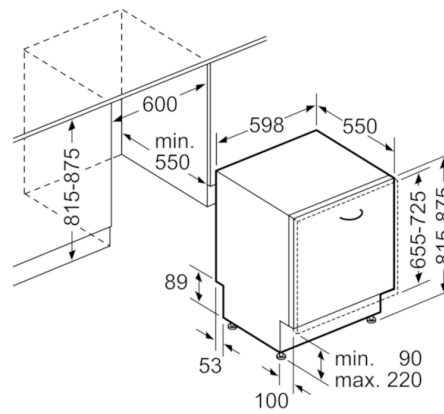

Technische Daten

Wasserverbrauch (l) :	11,7
Bauform :	Eingebaut
Höhe der Arbeitsplatte (mm) :	0
Nischenmaße (H x B x T) (mm) :	815-875 x 600 x 550
Tiefe Produkt bei geöffneter Tür (90°) (mm) :	1150
Höhenverstellbare Füße :	Ja - nur vorne
Höhenverstellung Füße maximal (mm) :	60
Verstellbarer Sockel :	Horizontal und Vertikal
Nettogewicht (kg) :	30,654
Bruttogewicht (kg) :	33,0
Anschlusswert (W) :	2400
Absicherung (A) :	10
Spannung (V) :	220-240
Frequenz (Hz) :	50; 60
Länge Anschlusskabel (cm) :	175
Steckerart :	Schuko-/Gardy.m.Erdung
Länge Zulaufschlauch (cm) :	165
Länge Ablaufschlauch (cm) :	190
EAN-Nummer :	4242002772677
Anzahl Maßgedecke :	12
Energieeffizienzklasse (2010/30/EC) :	A+
Jährlicher Energieverbrauch (kWh/annum) - neu (2010/30/EC) :	290,00
Energieverbrauch (kWh) :	1,02
Leistungsaufnahme im unausgeschalteten Zustand (W) (2010/30/EC) :	0,10
Energieverbrauch im ausgeschalteten Modus (W) - neu (2010/30/EC) :	0,10
Jährlicher Wasserverbrauch (l/annum) - neu (2010/30/EC) :	3300
Trocknungsklasse :	A
Vergleichsprogramm :	Eco
Programmdauer Vergleichsprogramm (min) :	210
Schallleistung (dB(A) re 1 pW) :	48
Art der Installation :	Vollintegrierbar

Sicherheit

- AquaStop: eine Bosch Garantie bei Wasserschäden – ein Geräteleben lang*

Maße

- Gerätemaße (H x B x T): 81,5 cm x 59,8 cm x 55,0 cm

Serie | 4, Vollintegrierter Geschirrspüler, 60 cm
SMV41D00EU

Maße in mm

Maße in mm

() Werte mit Verlängerungssatz