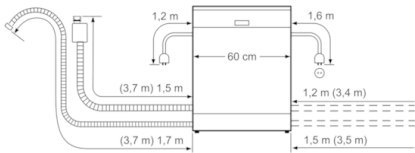

Sicherheit

- AquaStop: eine Bosch Garantie bei Wasserschäden – ein Geräteleben lang*

Maße

- Gerätemaße (H x B x T): 81,5 cm x 59,8 cm x 55,0 cm

Serie | 4, Vollintegrierter Geschirrspüler, 60 cm
SMV41D00EU

Maße in mm

Maße in mm

() Werte mit Verlängerungssatz