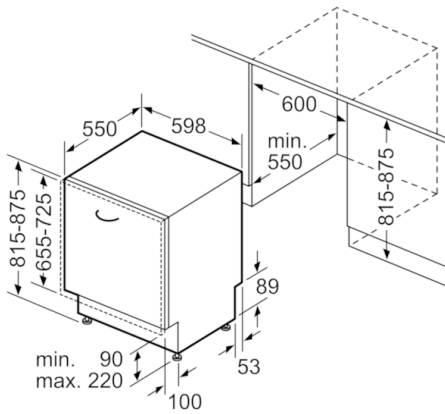

Technische Daten

Wasserverbrauch (l) :	11,7
Bauform :	Eingebaut
Höhe der Arbeitsplatte (mm) :	0
Nischenmaße (H x B x T) (mm) :	815-875 x 600 x 550
Tiefe Produkt bei geöffneter Tür (90°) (mm) :	1150
Höhenverstellbare Füße :	Ja - nur vorne
Höhenverstellung Füße maximal (mm) :	60
Verstellbarer Sockel :	Horizontal und Vertikal
Nettogewicht (kg) :	30,654
Bruttogewicht (kg) :	33,0
Anschlusswert (W) :	2400
Absicherung (A) :	10
Spannung (V) :	220-240
Frequenz (Hz) :	50; 60
Länge Anschlusskabel (cm) :	175
Steckerart :	Schuko-/Gardy.m.Erdung
Länge Zulaufschlauch (cm) :	165
Länge Ablaufschlauch (cm) :	190
EAN-Nummer :	4242002772677
Anzahl Maßgedecke :	12
Energieeffizienzklasse (2010/30/EC) :	A+
Jährlicher Energieverbrauch (kWh/annum) - neu (2010/30/EC) :	290,00
Energieverbrauch (kWh) :	1,02
Leistungsaufnahme im unausgeschalteten Zustand (W) (2010/30/EC) :	0,10
Energieverbrauch im ausgeschalteten Modus (W) - neu (2010/30/EC) :	0,10
Jährlicher Wasserverbrauch (l/annum) - neu (2010/30/EC) :	3300
Trocknungsklasse :	A
Vergleichsprogramm :	Eco
Programmdauer Vergleichsprogramm (min) :	210
Schallleistung (dB(A) re 1 pW) :	48
Art der Installation :	Vollintegrierbar

Sicherheit

- AquaStop: eine Bosch Garantie bei Wasserschäden – ein Geräteleben lang*

Maße

- Gerätemaße (H x B x T): 81,5 cm x 59,8 cm x 55,0 cm

Serie | 4, Vollintegrierter Geschirrspüler, 60 cm
SMV41D00EU