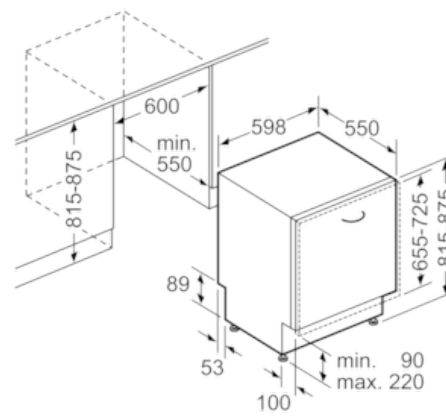

Technische Daten

Wasserverbrauch (l) :	9,5
Bauform :	Eingebaut
Höhe der Arbeitsplatte (mm) :	815
Nischenmaße (H x B x T) (mm) :	815-875 x 600 x 550
Tiefe Produkt bei geöffneter Tür (90°) (mm) :	1150
Höhenverstellbare Füße :	Ja - nur vorne
Höhenverstellung Füße maximal (mm) :	60
Verstellbarer Sockel :	Horizontal und Vertikal
Nettogewicht (kg) :	33,7
Bruttogewicht (kg) :	36,0
Anschlusswert (W) :	2400
Absicherung (A) :	10
Spannung (V) :	220-240
Frequenz (Hz) :	50; 60
Länge Anschlusskabel (cm) :	175
Steckerart :	Schuko-/Gardy.m.Erdung
Länge Zulaufschlauch (cm) :	140
Länge Ablaufschlauch (cm) :	190
EAN-Nummer :	4242002962474
Anzahl Maßgedecke :	13
Energieeffizienzklasse (2010/30/EC) :	A++
Jährlicher Energieverbrauch (kWh/annum) - neu (2010/30/EC) :	262
Energieverbrauch (kWh) :	0,92
Leistungsaufnahme im unausgeschalteten Zustand (W) (2010/30/EC) :	0,10
Energieverbrauch im ausgeschalteten Modus (W) - neu (2010/30/EC) :	0,10
Jährlicher Wasserverbrauch (l/annum) - neu (2010/30/EC) :	2660
Trocknungsklasse :	A
Vergleichsprogramm :	Eco
Programmdauer Vergleichsprogramm (min) :	210
Schallleistung (dB(A) re 1 pW) :	46
Art der Installation :	Vollintegrierbar

Sicherheit

- AquaStop mit lebenslanger Garantie

Maße

- Gerätemaße (H x B x T): 81,5 cm x 59,8 cm x 55,0 cm

Serie | 4 Geschirrspüler**SMV46IX00E****Silence Plus Geschirrspüler 60 cm
Vollintegrierbar**

Maße in mm

Maße in mm