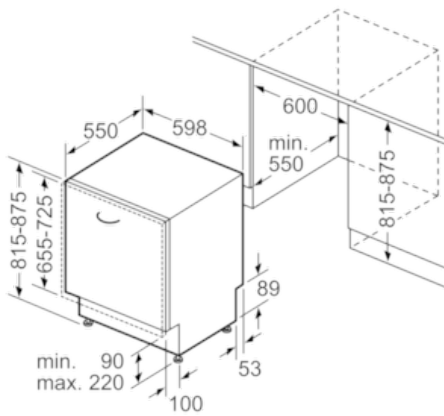

Technische Daten

Wasserverbrauch (l) :	9,5
Bauform :	Eingebaut
Höhe der Arbeitsplatte (mm) :	815
Nischenmaße (H x B x T) (mm) :	815-875 x 600 x 550
Tiefe Produkt bei geöffneter Tür (90°) (mm) :	1150
Höhenverstellbare Füße :	Ja - nur vorne
Höhenverstellung Füße maximal (mm) :	60
Verstellbarer Sockel :	Horizontal und Vertikal
Nettogewicht (kg) :	33,7
Bruttogewicht (kg) :	36,0
Anschlusswert (W) :	2400
Absicherung (A) :	10
Spannung (V) :	220-240
Frequenz (Hz) :	50; 60
Länge Anschlusskabel (cm) :	175
Steckerart :	Schuko-/Gardy.m.Erdung
Länge Zulaufschlauch (cm) :	140
Länge Ablaufschlauch (cm) :	190
EAN-Nummer :	4242002962474
Anzahl Maßgedecke :	13
Energieeffizienzklasse (2010/30/EC) :	A++
Jährlicher Energieverbrauch (kWh/annum) - neu (2010/30/EC) :	262
Energieverbrauch (kWh) :	0,92
Leistungsaufnahme im unausgeschalteten Zustand (W) (2010/30/EC) :	0,10
Energieverbrauch im ausgeschalteten Modus (W) - neu (2010/30/EC) :	0,10
Jährlicher Wasserverbrauch (l/annum) - neu (2010/30/EC) :	2660
Trocknungsklasse :	A
Vergleichsprogramm :	Eco
Programmdauer Vergleichsprogramm (min) :	210
Schallleistung (dB(A) re 1 pW) :	46
Art der Installation :	Vollintegrierbar

Sicherheit

- AquaStop mit lebenslanger Garantie

Maße

- Gerätemaße (H x B x T): 81,5 cm x 59,8 cm x 55,0 cm

Serie | 4 Geschirrspüler**SMV46IX00E****Silence Plus Geschirrspüler 60 cm
Vollintegrierbar**

Maße in mm

Maße in mm