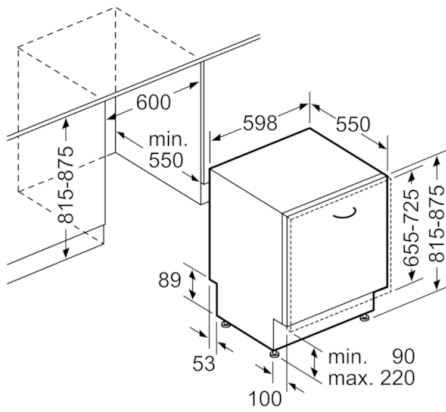

Technische Daten

Wasserverbrauch (l) :	9,5
Bauform :	Eingebaut
Höhe der Arbeitsplatte (mm) :	0
Nischenmaße (H x B x T) (mm) :	815-875 x 600 x 550
Tiefe Produkt bei geöffneter Tür (90°) (mm) :	1150
Höhenverstellbare Füße :	Ja - nur vorne
Höhenverstellung Füße maximal (mm) :	60
Verstellbarer Sockel :	Horizontal und Vertikal
Nettogewicht (kg) :	33,312
Bruttogewicht (kg) :	35,5
Anschlusswert (W) :	2400
Absicherung (A) :	10
Spannung (V) :	220-240
Frequenz (Hz) :	50; 60
Länge Anschlusskabel (cm) :	175
Steckerart :	Schuko-/Gardy.m.Erdung
Länge Zulaufschlauch (cm) :	165
Länge Ablaufschlauch (cm) :	190
EAN-Nummer :	4242005162949
Anzahl Maßgedecke :	13
Energieeffizienzklasse (2010/30/EC) :	A++
Jährlicher Energieverbrauch (kWh/annum) - neu (2010/30/EC) :	262,00
Energieverbrauch (kWh) :	0,92
Leistungsaufnahme im unausgeschalteten Zustand (W) (2010/30/EC) :	0,10
Energieverbrauch im ausgeschalteten Modus (W) - neu (2010/30/EC) :	0,10
Jährlicher Wasserverbrauch (l/annum) - neu (2010/30/EC) :	2660
Trocknungsklasse :	A
Vergleichsprogramm :	Eco
Programmdauer Vergleichsprogramm (min) :	225
Schallleistung (dB(A) re 1 pW) :	46
Art der Installation :	Vollintegrierbar

Sicherheit

- AquaStop: eine Bosch Garantie bei Wasserschäden – ein Geräteleben lang*
- Inkl. Dampfschutz-Blech
- * Garantiebedingungen finden Sie unter <https://www.bosch-home.com/de/>

Maße

- Gerätemaße (H x B x T): 81.5 cm x 59.8 cm x 55.0 cm

**Serie | 4, Vollintegrierter Geschirrspüler, 60
cm
SMV46JX00E**

Maße in mm

() Werte mit Verlängerungssatz