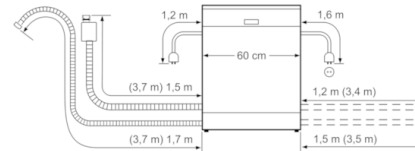

Sicherheit

- AquaStop: eine Bosch Garantie bei Wasserschäden – ein Geräteleben lang*
- Inkl. Dampfschutz-Blech
- * Garantiebedingungen finden Sie unter <https://www.bosch-home.com/de/>

Maße

- Gerätemaße (H x B x T): 81.5 cm x 59.8 cm x 55.0 cm

**Serie | 4, Vollintegrierter Geschirrspüler, 60
cm
SMV46JX00E**

Maße in mm

() Werte mit Verlängerungssatz