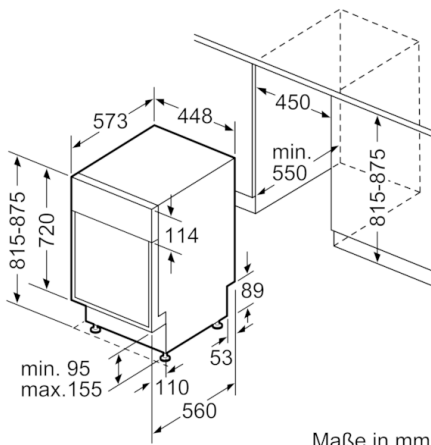

Technische Informationen und Zubehör

- AquaStop: eine Bosch Garantie bei Wasserschäden – ein Geräteleben lang*
- Tastensperre
- Glasschutz-Technik
- Salzeinfüllhilfe (Trichter)
- Gerätemaße (H x B x T): 84.5 cm x 45.0 cm x 60.0 cm

* Garantiebedingungen finden Sie unter <https://www.bosch-home.com/de/>

**Serie | 6, Freistehender Geschirrspüler, 45
cm, Weiß
SPS6ZMW35E**

Maße in mm